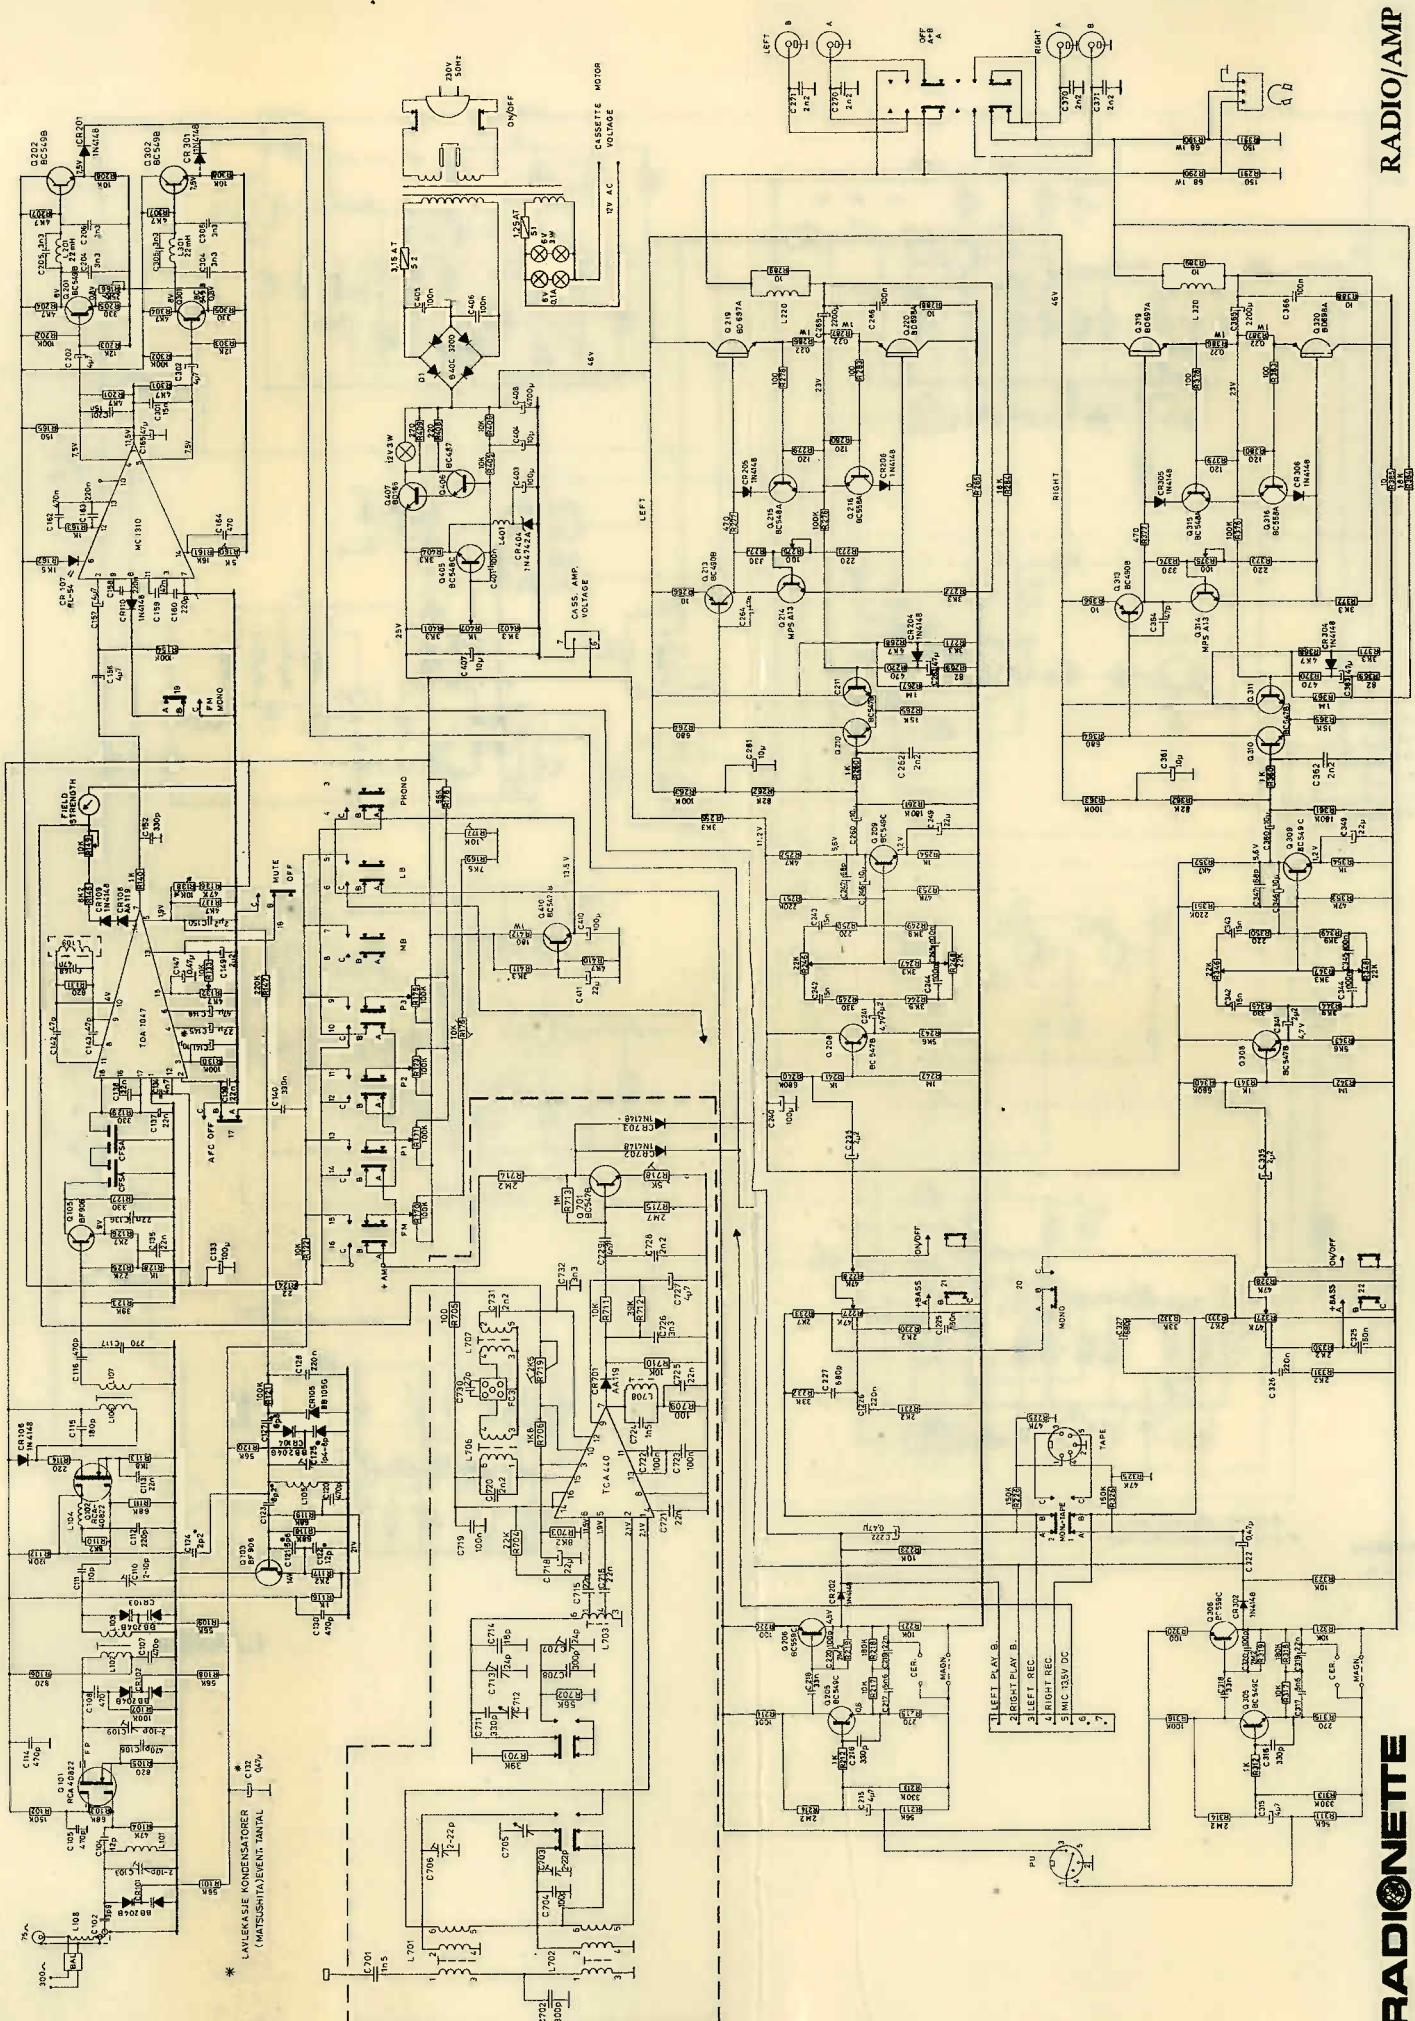

* RECORD MODE WITH AGC
 * * PLAYBACK LEVEL TEST TAPE

RADIONETE
 SM 230

CASSETTE

RADIO/AMP

RADIONETTE
SM 230

* LAVLEKSE KONDENSATORER
(MATRISHTAJEVENI TANTAL)

- 1. LEFT PLAY B.
- 2. LEFT REC.
- 3. RIGHT REC.
- 4. SING. 135V DC
- 5. TAPE