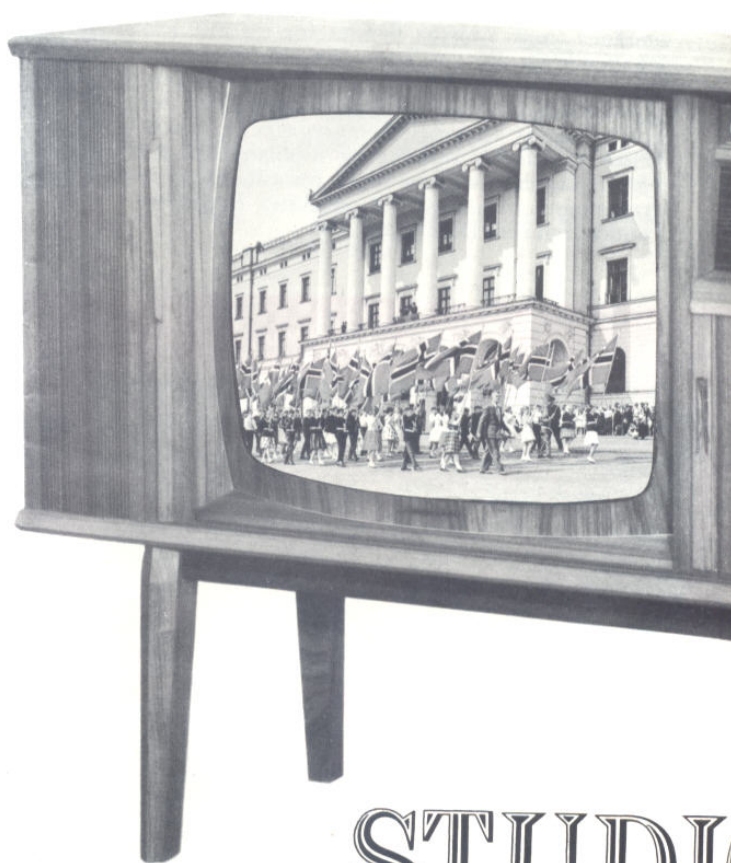

KVINTETT HI-FI STEREO gulvmodell, en AM/FM stereo storsuper i elegant, moderne design. Kabinettet har plass for båndopptaker eller platespiller, automattastatur for fem bølglengder inklusive FM. Innebygde antenner, høyttalerverger med fem stillinger, to kraftige stereo dobbelthøyttalere som gir en helt ny lydopplevelse. Kabinett i teak eller mahogny med mål — bredde 130, høyde 70, dybde 36 cm. Veiledende pris kr. 1.485,-.

Markedets topp-produkt

Vi er stolte over å presentere flaggskipet i vår kavalkade, som representerer det høyeste nivået av moderne teknikk og formgivning i radio og TV. Den store harmoniske enhet rommer vår største super radio med kraftige stereo HI-FI høyttalere helt ut på hver side. Den nye ekstra store 25" billedskjermen, gir større skarphet og flere detaljer med rikere nyanser. Kabinettet rommer også plass for båndopptaker eller plateskifter, med mulighet for i dette praktmøbel å ha under egen trykk-knappkontroll det største og beste valg av underholdning — de beste bilder, den fineste lydgjengivelse — eller Deres yndlingsmusikk fra den automatiske plateskifter eller båndopptaker gjengitt med den vidunderligste klare stereo klang. Erfaring og utallige eksperimenter og prøver har gått forut for dette sluttresultat, som vi trygt tør kalle