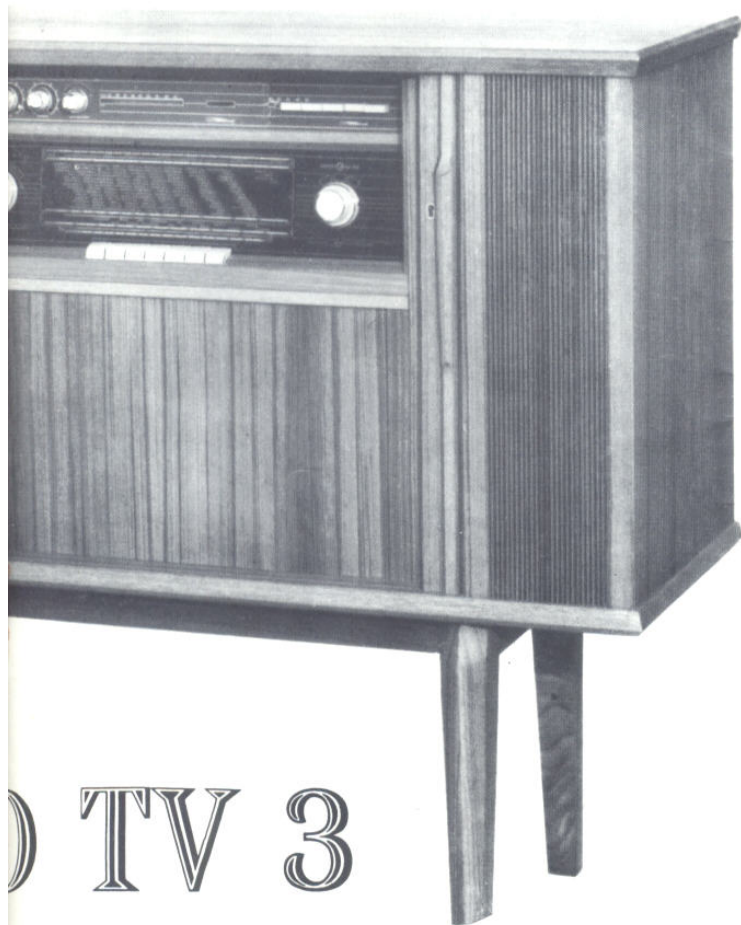

kt såvel i radio som TV

TV 3

en harmonisk enhet —

den mest elegante, komplette og gjennomførte kombinasjonsmodell som markedet kan fremby.

Både billedhøyde, bredde og kontrast er stabilisert. Synkroniseringsseparator med støyinnverter gir ekstra rolige bilder. Radioen har 5 bølgeband: Langbølge, mellombølge, fiskerbølge, kortbølge og FM-bølge. Komplette stereoanlegg med 2×7 watts forsterkere i Push-Pull kobling som gir overlegen HI-FI lydeffekt. Stor innbyrdes avstand mellom de to høyttalersystemer gir en vidunderlig stereovirkning. *Hvert system har egen bass- og diskant høyttaler med delefiler.* Studio TV 3 er UHF-forberedt. Låsbare sjalusidører. Kabinettet har plass for plateskifter eller båndopptaker, og har dessuten arkivplass for plater og lydbånd. Mål: Bredde 168 cm, høyde 90 cm, dybde 40 cm + 4 cm fra vegg.

Veilende pris kr. 4.440,—.

NETTE

— STIL OG KVALITET I ELEGANT FORENING