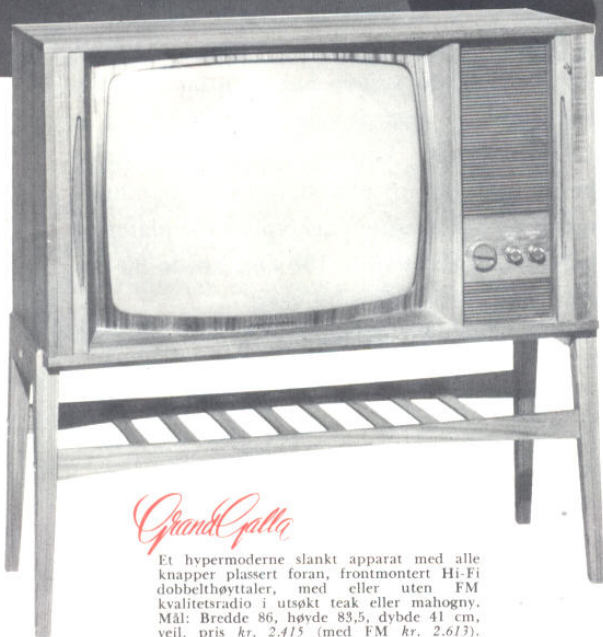

Grand Galla

Et hypermoderne slankt apparat med alle knapper plassert foran, frontmontert Hi-Fi dobbelthøytaler, med eller uten FM kvalitetsradio i utsøkt teak eller mahogny. Mål: Bredde 86, høyde 83,5, dybde 41 cm, veil. pris kr. 2.415 (med FM kr. 2.613).