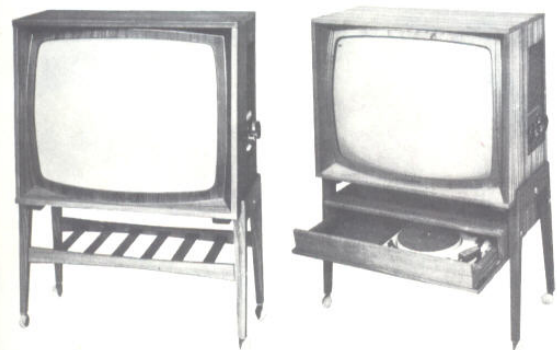

Til begge Festivalmodeller leveres understell med lettløpende nylontrinser (- til 23" modellen for kr. 100,- - til 25" modellen for kr. 110,-). Til modellene med FM radio leveres også understell med platespiller i låsbar grammofonskuff (- til 23" modellen for kr. 350,- - til 25" modellen for kr. 365,-).

Festival BORDMODELL leveres også med ekstra stor 25" billedskjerm som gjengir alle detaljer også i større rom. Veiledende pris kr. 2.286,- - med FM kr. 2.480,-.