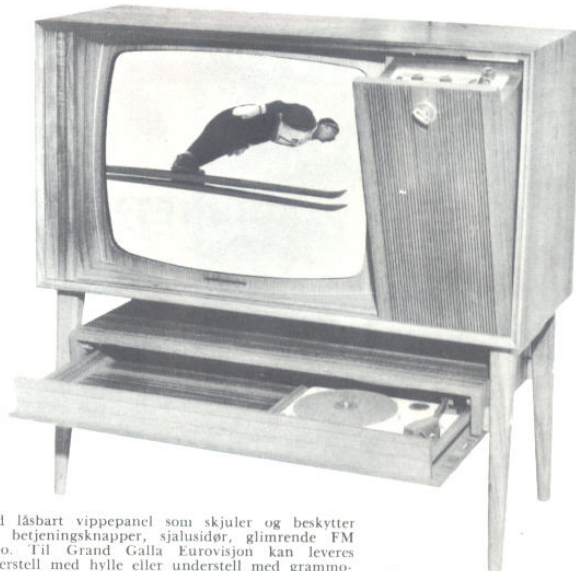

Grand Galla **EUROVISJON**

Med låsbart vippepanel som skjuler og beskytter alle betjeningsknapper, sjalusidør, glimrende FM radio. Til Grand Galla Eurovisjon kan leveres understell med hylle eller understell med grammofoon etter ønske. Mål: Bredde 86 cm. Høyde 85 cm. Dybde 34,5 cm. + 8 cm. fra vegg. Veil. priser: Grand Galla Eurovisjon kr. 2.540,-. Tillegg: Understell med hylle kr. 110,- eller understell med grammofoon kr. 350,-.

Grand Galla modellene har alle de nyeste tekniske fremskritt og finesser – automatisk fininnstilling en gang for alle på alle kanaler – fullt forberedt med skala for fremtidens UHF-sendere – tilkoblingsmulighet for ekstra høyttaler – låsbare sjalusidører. Med FM radio får De ùll glede av det flotte apparatet også når TV ikke sender. Intet annet apparat byr Dem så mange fordeler. Faktet være en genial konstruksjon med dobbelt utnyttelse av viktige deler får De en utsøkt Hi-Fi FM radiottaker med konserthøyttaler uten tillegg. Ved bruk tv radioen er alle TV-rørene helt ute av funksjon og uten slitasje.