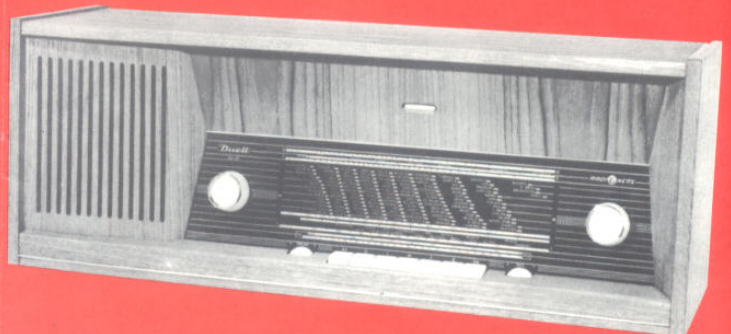

Menuett

FM SEKSJON med innebygget magnetisk antenne

MENUETT FM SEKSJON er en elegant kvalitetsradio i den rimelige prisklasse. Den har en imponerende rekkevidde og en vakker og fyldig tonegjengivelse, kvalitet i alle detaljer og elegant utførelse i utsøkt teak + en rekke finesser: Stor presisjonskala med 103 stasjonsnavn, klangkontroll i seks stillinger, kraftig elipsehøytaler — og en effektiv innebygget antenne innebærer den fordel at radioen lettvingt kan flyttes omkring i leiligheten uavhengig av jordledning og utvendig antenne.

Mål: 57 — 22 — 19 cm, veil. pris kr. 560,—.
Uten FM kr. 468,—.

Duett

DUETT HI-FI BORDMODELL har en high fidelity renhet i gjengivelsen som man vanligvis bare finner i de høyere prisklasser. Denne populære modell har fem oversiktlige bølgebånd inklusive FM, tangentsystem, dobbelthøytaler, kontinuerlig bass — og diskantkontroll, stor oversiktig skala og svinghjulsinnstilling som har gjort Duett til et ønskeapparat. Det vakre design og kvalitetsutstyr med seks rør, innebygget utkobbelbar magnetisk antenne og dipolantenne for FM-mottagning gir dette apparat en særstilling på markedet. Leveres i teak og mahogny. Mål: 55 — 32½ — 21 cm — veil. pris kr. 655,—.

DUETT HI-FI SEKSJON har de samme tekniske fordeler og finesser som bordmodellen, men er innpasset i et vakkert og stilrent kabinett dimensjonert for plassering i moderne hylleseksjoner som et naturlig ledd i møbleringen. Bredde 68½, høyde 26, dybde 21 cm. Veil. pris kr. 655. Leveres i både teak og eik.