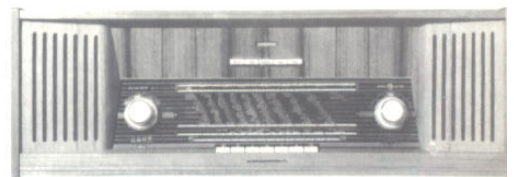

KVINTETT HI-FI MONO er en eksklusiv storsuper med et utsøkt kabinett i teak eller høyglanspolert mahogny. Innebygde antenner og to store høyttalere, uttak for tilkobling av ekstrahøyttalere, inngang for grammofon og båndopptaker m. v. Mål: Bredde 61, høyde 32, dybde 21 cm. Veil. pris kr. 747,-.

KVINTETT HI-FI STEREO er en seksjonsmodell i moderne dimensjoner med komplett stereo forsterker med to kanaler som hver er tilknyttet egen dobbelthøyttaler. Den beste radio som overhodet finnes på markedet, — leveres i teak eller mahogny. Mål: Bredde 75, høyde 25, dybde 21 cm. Veil. pris kr. 875,-. Leveres også i eik (samme pris).