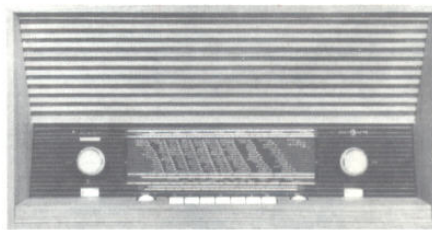

Kvintett

er superserien av Radionette's kvalitetsradio — og De kan velge blant en rekke forskjellige kombinasjoner som De ser på denne siden. Over 40 års erfaring, forskning og fremskritt ligger bak Radionette's produksjon, og De vil finne at radioen har en utrolig rekkevidde og evne til å fange inn stasjoner klart og tydelig. Den har en krystallklar og fyldig tone av største skjønnhet — et stort register som spenner over alle bølgeområder (også 3-meter båndet for de nye FM lokalsendere). Det er en fornøyelse å betjene apparatet, som har en stor oversiktlig presisjonskala, svinghjulsinnstilling med duplexdrev for hurtig valg av stasjoner, klangregister og utkobbelbar magnetisk antenne og dipolantenne for FM-mottagning, — samt uttak for tilkobling av grammofon, båndopptaker og ekstra høyttalere i andre rom som De kan lytte til - - -