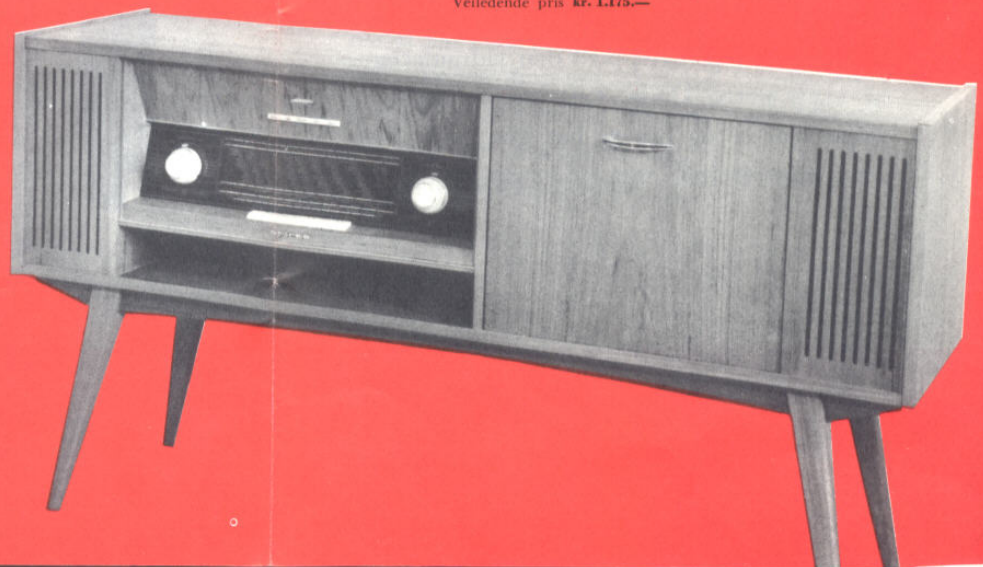

Kvintett

er superserien av Radionette's kvalitetsradio — og De kan velge blant en rekke forskjellige kombinasjoner som De ser på denne siden. Over 40 års erfaring, forskning og fremskritt ligger bak Radionette's produksjon, og De vil finne at radioen har en utrolig rekkevidde og evne til å fange inn stasjoner klart og tydelig. Den har en krystallklar og fyldig tone av største skjønnhet — et stort register som spenner over alle bølgeområder (også 3-meter båndet for de nye FM lokalsendere). Det er en fornøyelse å betjene apparatet, som har en stor oversiktlig presisjonskala, svinghjulsinnstilling med duplexdrev for hurtig valg av stasjoner, klangregister og utkobbelbar magnetisk antenne og dipolantenne for FM-mottagning, — samt uttak for tilkobling av grammofon, båndopptaker og ekstra høyttalere i andre rom som De kan lytte til - - -

KVINTETT HI-FI MONO er en eksklusiv storsuper med et utsøkt kabinett i teak eller høyglanspolert mahogny. Innebygde antenner og to store høyttalere, uttak for tilkobling av ekstrahøyttalere, inngang for grammofon og båndopptaker m. v. Mål: Bredde 61, høyde 32, dybde 21 cm. Veil. pris kr. 747,-.

KVINTETT HI-FI STEREO er en seksjonsmodell i moderne dimensjoner med komplett stereo forsterker med to kanaler som hver er tilknyttet egen dobbelthøyttaler. Den beste radio som overhodet finnes på markedet, — leveres i teak eller mahogny. Mål: Bredde 75, høyde 25, dybde 21 cm. Veil. pris kr. 875,-. Leveres også i eik (samme pris).

KVINTETT GULVMODELLER er kvalitetsradioer med HI-FI lydgjengivelse. Leveres som mono eller stereo i vakre kabinetter med plass for båndopptaker eller plateskifter på glidehylle. I et hvert hjem et vakkert og dekorativt innslag som vil bli populært hos hele familien.

Kvintett