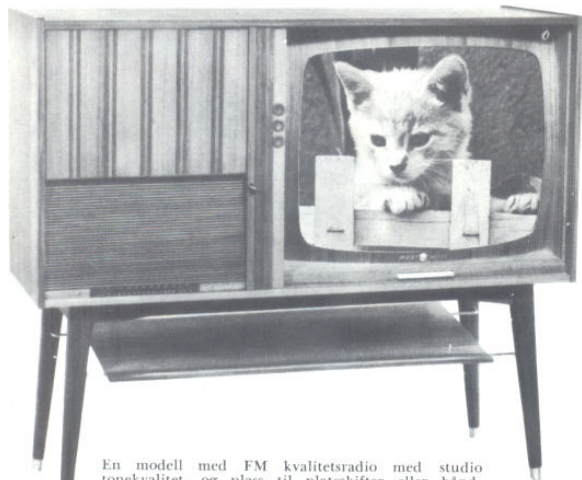

Grand Galla **SYSTEM DE LUXE**

En modell med FM kvalitetsradio med studio tonekvalitet, og plass til plateskifter eller båndopptaker. En stilig og avansert modell – leveres i teak, bredde 104, høyde 91, dybde 38,5 cm. Veiledende pris kr. 2.740,-.