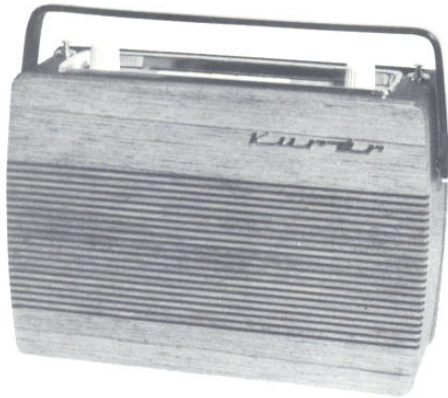

— ute, i bil eller hjemme!

▲ *Kurér* FM de Luxe modell har en usedvanlig elegant teak front, siden er lekkert trukket med sterkt vaskbart skinn. Forøvrig gjennomførte delikate detaljer og forniklet utstyr med oversiktig skala og hvite betjeningsknapper for valg av tre bølgeområder + FM-bølge. Markedets elegante ener blant reiseradioene - - - Veiledende pris kr. 590,- (varetrekk kr. 29,-)

▼ *Kurér* — den samme Kurér FM med front i tiltalende strukturert plast, som leveres i en rekke vakre pastellfarger. Denne overmåte populære modell har ellers den samme uovertrufne ytelse og er også utstyrt med fire bølgebånd som modellen ovenfor. En hendig, lett og pålitelig ledsager over alt. Veiledende pris Kurér FM kr. 560,-, varetrekk kr. 29,-.

▲ *Combi* FM de Luxe i elegant teak, en lekker kombinasjon til bruk over alt — også som en elegant ekstra hjemmeradio og platespiller! Utstyrt med trykknappsystem for valg av bølgeområde, tonekontroll, inn- og utkopling av platespiller og på- og av-knapp for apparatet, kan brukes med batteri eller på lysnett. Veiledende pris kr. 782,-, praktisk og delikat varetrekk kr. 33,-.

▼ *Combi* FM er den vellykkede og populære kombinasjon av en glimrende radio og en innebygget platespiller for to hastigheter (33 og 45). Fire bølgebånd, innebygget høyeffektiv ferit-antenne og spesiell teleskopantenne for FM. Ni transistorer og stor bredbåndshøytaler supplerer det overlegne utstyr. Veil. pris Combi FM kr. 690,- (uten FM kr. 595,-). Leveres også med tilkoblingsmulighet for lysnett under innebruk, kr. 750.