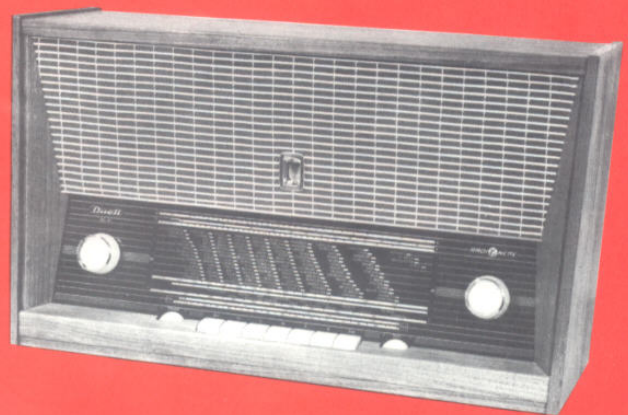

▼ *Combi* FM er den vellykkede og populære kombinasjon av en glimrende radio og en innebygget platespiller for to hastigheter (33 og 45). Fire bølgebånd, innebygget høyeffektiv ferit-antenne og spesiell teleskopantenne for FM. Ni transistorer og stor bredbåndshøytaler supplerer det overlegne utstyr. Veil. pris Combi FM kr. 690,- (uten FM kr. 595,-). Leveres også med tilkoblingsmulighet for lysnett under innebruk, kr. 750.

Menuett

FM SEKSJON med innebygget magnetisk antenne

MENUETT FM SEKSJON er en elegant kvalitetsradio i den rimelige prisklasse. Den har en imponerende rekkevidde og en vakker og fyldig tonegjengivelse, kvalitet i alle detaljer og elegant utførelse i utsøkt teak + en rekke finesser: Stor presisjonskala med 103 stasjonsnavn, klangkontroll i seks stillinger, kraftig elipsehøytaler — og en effektiv innebygget antenne innebærer den fordel at radioen lettvingt kan flyttes omkring i leiligheten uavhengig av jordledning og utvendig antenne.

Mål: 57 — 22 — 19 cm, veil. pris kr. 560,—.
Uten FM kr. 468,—.

Duett

DUETT HI-FI BORDMODELL har en high fidelity renhet i gjengivelsen som man vanligvis bare finner i de høyere prisklasser. Denne populære modell har fem oversiktlige bølgebånd inklusive FM, tangentsystem, dobbelthøytaler, kontinuerlig bass — og diskantkontroll, stor oversiktig skala og svinghjulsinnstilling som har gjort Duett til et ønskeapparat. Det vakre design og kvalitetsutstyr med seks rør, innebygget utkobbelbar magnetisk antenne og dipolantenne for FM-mottagning gir dette apparat en særstilling på markedet. Leveres i teak og mahogny. Mål: 55 — 32½ — 21 cm — veil. pris kr. 655,—.

DUETT HI-FI SEKSJON har de samme tekniske fordeler og finesser som bordmodellen, men er innpasset i et vakkert og stilrent kabinett dimensjonert for plassering i moderne hylleseksjoner som et naturlig ledd i møbleringen. Bredde 68½, høyde 26, dybde 21 cm. Veil. pris kr. 655. Leveres i både teak og eik.