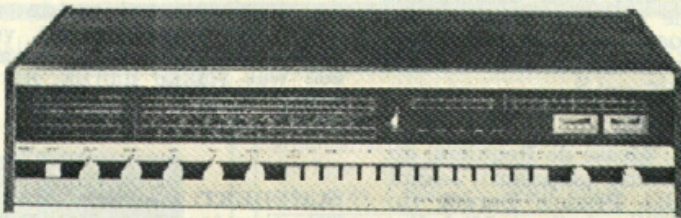

TANDBERG internationaal 'n beste pers...

Tuner/versterker
TR-1010 AM-FM stereo
Vermogen 2 x 50 W

Stereo tapedeck, 3300 X
Voor het maken van perfecte copieën van
radio, plaat en band Nu met ingebouwde
stereo versterker 2 x 15 W Type 3400X

Stereo versterker
Type TA-300
Vermogen 2 x 35 W

**Tandberg
Noorwegen
aan de top
van de
wereld**

Huldra 10 tuner/verst.
2 X 35 W, AM-FM
Studio app. voor thuis

Stereo tapedeck, 9000 X cross-field
Drie motoren. Groot toongebied. Zeer
veelzijdig bandapparaat van Tandberg

Cassette tapedeck TCD-300 - Dolby
syst Zuivere bandloop - perf. afzetting
Drie motoren

Tandberg

UW GARANTIE VOOR PERFECTIE