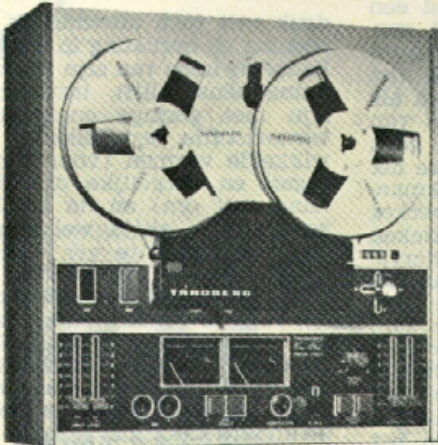

TANDBERG internationaal 'n beste pers...

Tuner/versterker
TR-1010 AM-FM stereo
Vermogen 2 x 50 W

Stereo tapedeck, 3300 X
Voor het maken van perfecte copieën van
radio, plaat en band Nu met ingebouwde
stereo versterker 2 x 15 W Type 3400X

Stereo versterker
Type TA-300
Vermogen 2 x 35 W

**Tandberg
Noorwegen
aan de top
van de
wereld**

Huldra 10 tuner/verst.
2 X 35 W, AM-FM
Studio app. voor thuis

Stereo tapedeck, 9000 X cross-field
Drie motoren. Groot toongebied. Zeer
veelzijdig bandapparaat van Tandberg

TANDBERG NOORWEGEN. De jaren door kwaliteits-apparatuur zonder concessies. Puur in vormgeving en techniek. Gemaakt voor perfectionisten TANDBERG NIEUW? JA! Gewoon vóór op de anderen. TAPEDECKS, die tóch al zo goed waren, nu volkomen probleemloos. Het eerste echte CASSETTE TAPEDECK. Luister maar: TANDBERG ervaring verloochent zich niet. VERSTERKERS: groot (en eerlijk) in vermogen, breed (en zuiver) in toonbereik, TUNERS: zeldzaam in zenderbereik, selectiviteit en stereo kanaalscheiding. LUIDSPREKERS: zoals ze horen te zijn (en zeldzaam te horen zijn). Koop TANDBERG niet om goedkoop uit te zijn. Koop TANDBERG om karakter, degelijkheid, ervaring en exclusiviteit.

Cassette tapedeck TCD-300 - Dolby
syst Zuivere bandloop - perf. afzetting
Drie motoren

Tandberg

UW GARANTIE VOOR PERFECTIE