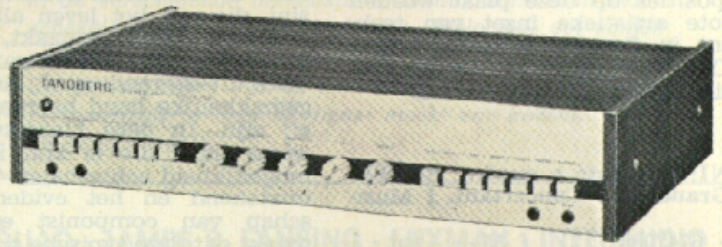

TANDBERG internationaal 'n beste pers...

Tuner/versterker
TR-1010 AM-FM stereo
Vermogen 2 x 50 W

Stereo tapedeck, 3300 X
Voor het maken van perfecte copieën van
radio, plaat en band Nu met ingebouwde
stereo versterker 2 x 15 W Type 3400X

Stereo versterker
Type TA-300
Vermogen 2 x 35 W

**Tandberg
Noorwegen
aan de top
van de
wereld**

Huldra 10 tuner/verst.
2 X 35 W, AM-FM
Studio app. voor thuis

Stereo tapedeck, 9000 X cross-field
Drie motoren. Groot toongebied. Zeer
veelzijdig bandapparaat van Tandberg

Cassette tapedeck TCD-300 - Dolby
syst Zuivere bandloop - perf. afzetting
Drie motoren

Tandberg

UW GARANTIE VOOR PERFECTIE