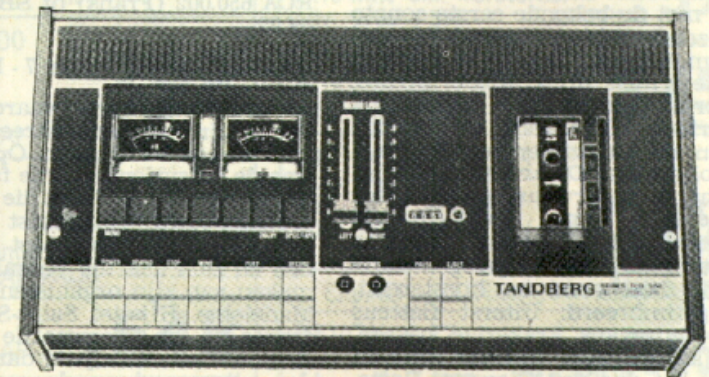

Stereo versterker
Type TA-300
Vermogen 2 x 35 W

**Tandberg
Noorwegen
aan de top
van de
wereld**

Huldra 10 tuner/verst.
2 X 35 W, AM-FM
Studio app. voor thuis

Stereo tapedeck, 9000 X cross-field
Drie motoren. Groot toongebied. Zeer
veelzijdig bandapparaat van Tandberg

TANDBERG NOORWEGEN. De jaren door kwaliteits-apparatuur zonder concessies. Puur in vormgeving en techniek. Gemaakt voor perfectionisten TANDBERG NIEUW? JA! Gewoon vóór op de anderen. TAPEDECKS, die tóch al zo goed waren, nu volkomen probleemloos. Het eerste echte CASSETTE TAPEDECK. Luister maar: TANDBERG ervaring verloochent zich niet. VERSTERKERS: groot (en eerlijk) in vermogen, breed (en zuiver) in toonbereik, TUNERS: zeldzaam in zenderbereik, selectiviteit en stereo kanaalscheiding. LUIDSPREKERS: zoals ze horen te zijn (en zeldzaam te horen zijn). Koop TANDBERG niet om goedkoop uit te zijn. Koop TANDBERG om karakter, degelijkheid, ervaring en exclusiviteit.

Cassette tapedeck TCD-300 - Dolby
syst Zuivere bandloop - perf. afzetting
Drie motoren

Tandberg

UW GARANTIE VOOR PERFECTIE