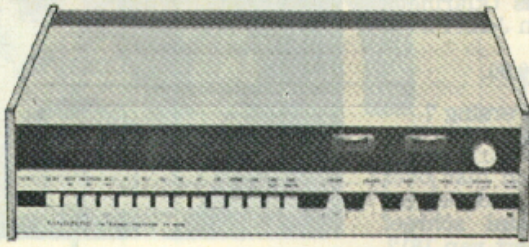

TANDBERG internationaal 'n beste pers...

Tuner/versterker
TR-1010 AM-FM stereo
Vermogen 2 x 50 W

Stereo tapedeck, 3300 X
Voor het maken van perfecte copieën van
radio, plaat en band Nu met ingebouwde
stereo versterker 2 x 15 W Type 3400X

Stereo versterker
Type TA-300
Vermogen 2 x 35 W

**Tandberg
Noorwegen
aan de top
van de
wereld**

Huldra 10 tuner/verst.
2 X 35 W, AM-FM
Studio app. voor thuis

Stereo tapedeck, 9000 X cross-field
Drie motoren. Groot toongebied. Zeer
veelzijdig bandapparaat van Tandberg

Cassette tapedeck TCD-300 - Dolby
syst Zuivere bandloop - perf. afzetting
Drie motoren

Tandberg

UW GARANTIE VOOR PERFECTIE