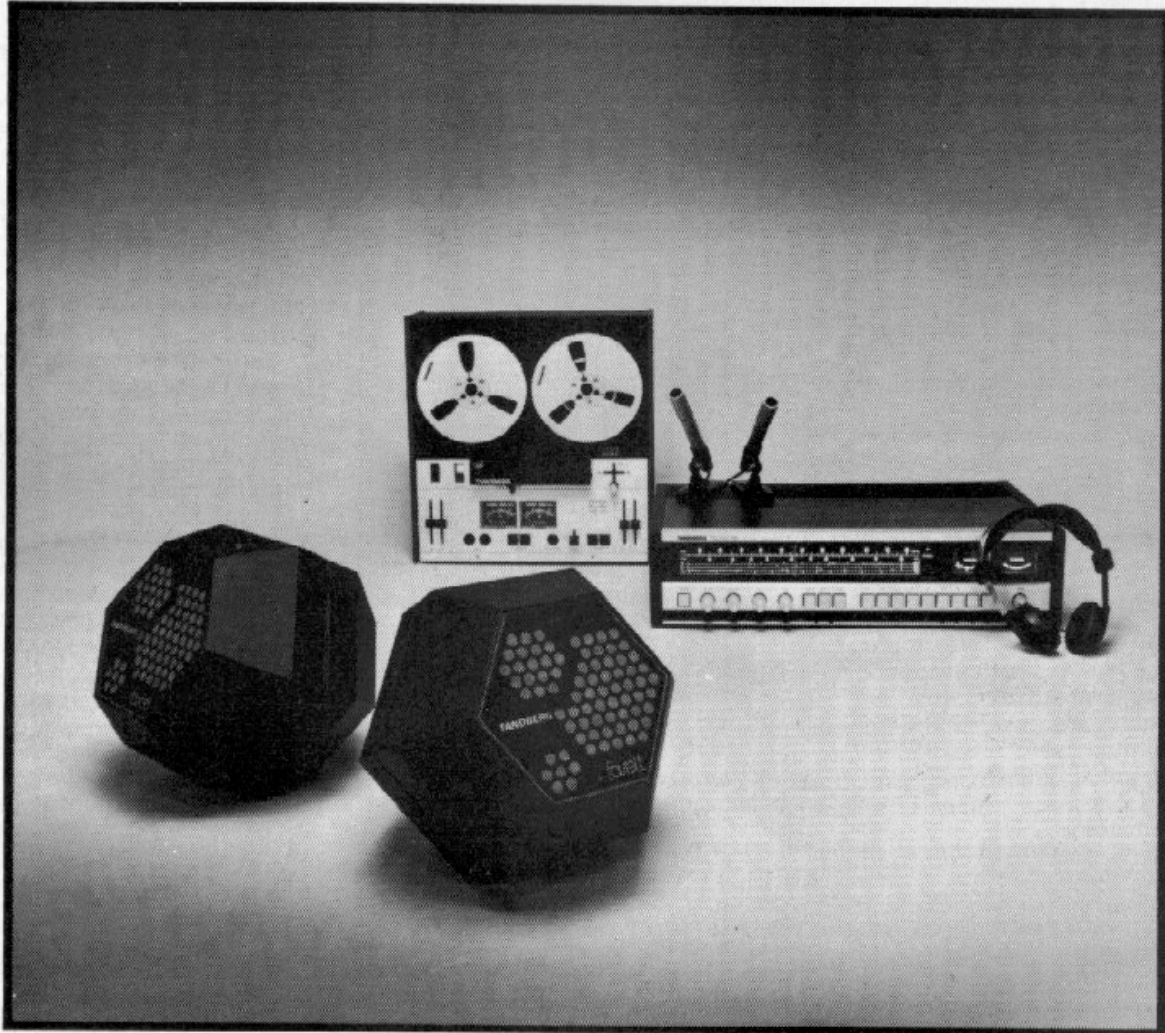

WAAR OF NIET?

KLEINE LUIDSPREKERSYSTEMEN HEBBEN
EEN TRANSPARANT KARAKTER EN
EEN UITGEBREID FREKWENTIEBEREIK.

Het principe van de gesloten box (air-suspension luidspreker) maakte het mogelijk om ook zeer kleine systemen te ontwerpen: bookshelvspeakers. Voor naast de Van Daele. Economisch? Het bespaarde geld moest toch wel weer geïnvesteerd worden. Want de kleine speakers hadden meer Watts nodig. En ook was het karakter van het geproduceerde geluid vaak gedrongen. Niet zo transpa-

rant en ruimtelijk. Tandberg heeft ook een kleine luidspreker in het programma. Niet een gesloten box. Maar een kleine veelzijdige luidspreker. De Fasett. Volgens het principe van de bas-reflex. Met schitterend laag, helder midden en transparant hoog. Voor vermogens van 25 Watt sinus (40 Watt muziek). Te gebruiken bij alle muziekinstallaties. Ook als extra achter-luidsprekers voor meer

ruimtelijke weergave. In alle standen. Of hangend.
Een volwaardige luidspreker. Met een uitgebreid frequentiebereik van 50 tot 20.000 Herz (DIN). 't Is dus toch waar.
Een briefkaart aan Tandberg Nederland B.V., Mercuriusweg 26-28, Den Haag. Zet er FA12op en u ontvangt de uitgebreide documentatie.

TANDBERG 
DAT IS HIFI-STEREO