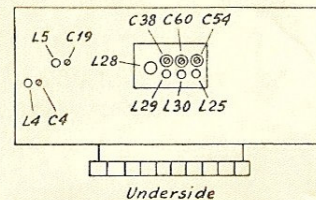

(14k) Sp. a.t. ca 50-60 V, sign med varicor med luge.
 AM-245V (FM-225V)
 NB! R 13 30 K Ω
 skrin
 NB! C 39 415
 NB! R 35 0,2 m Ω
 skrin og luke med melshind med rohinne

Værten er på FM - NB! C18 140 pF
 AM - skrin med ECH 81

Bruer PARC 80

NB! ALLE VENDERKONTAKTER TEGNET I HVILESTILLING. ARBEJDSRETNING →

TERMOSIKRING MED ROSES METALL

SKALA- OG FORKRETS-TRIMMING			
BÅND	FREKVENSSKALA	FORKR.	ANMERKNING
FM	89 Mc/s	L5	L5 TRIMMES MED NEDRE KJERNE.
	99	C19	L29 MÅ TRIMMES FOR L28, OG C37 FOR C38, C60 OG C54
K	6,5	L28	
	20	C37	
F	1,8	L29	
	5	C38	
M	600	L30	FORKRETS TRIMMES MED -6 VOLT OVER C45 (PUNKT B).
	1300	C60	
	170	L25	
L	320	C54	