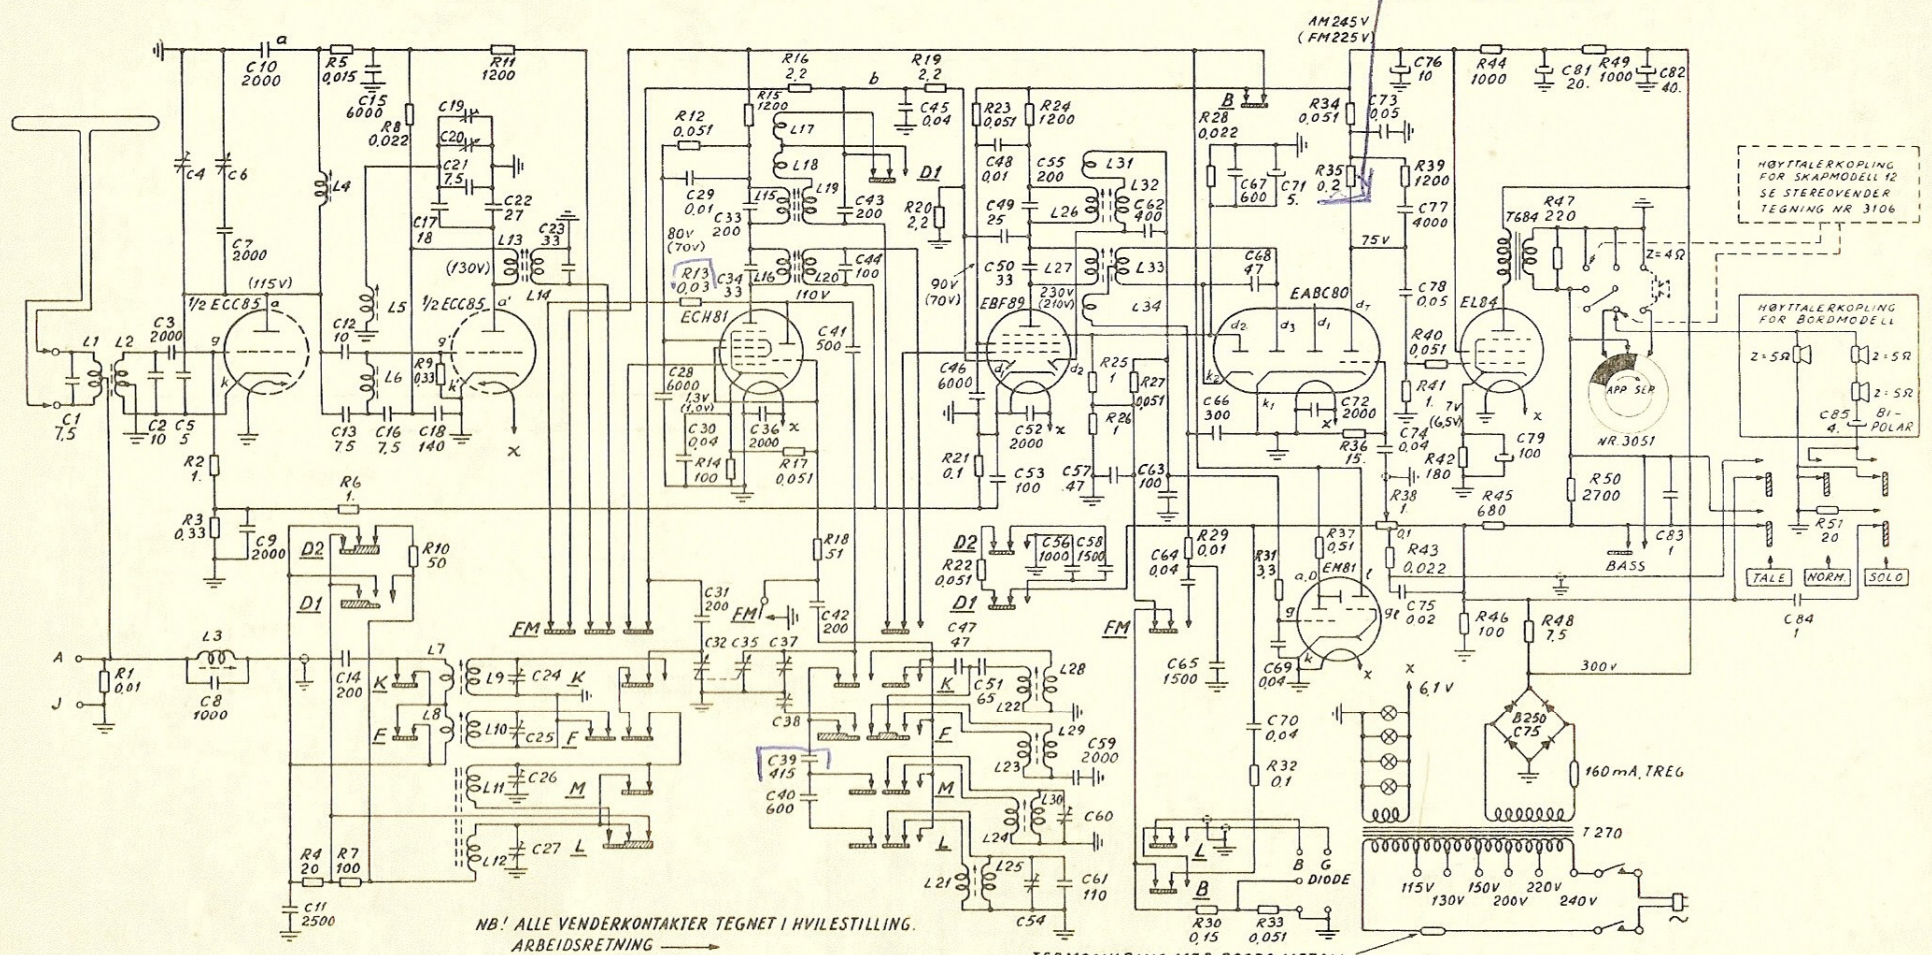

(14k) Sp. a.t. ca 50-60 V, sign med varicor med luge.
 AM-245V (FM-225V)
 NB! R 13 30 K Ω
 skrin
 NB! C 39 415
 NB! R 35 0,2 m Ω
 skrin og luke med melshind med rohinne

Værten er på FM - NB! C18 140 pF
 AM - skrin med ECH 81

Bruer PARC 80

NB! ALLE VENDERKONTAKTER TEGNET I HVILESTILLING. ARBEJDSRETNING →

TERMOSIKRING MED ROSES METALL

SKALA- OG FORKRETS-TRIMMING			
BÅND	FREKVENSSKALA	FORKR.	ANMERKNING
FM	89 Mc/s	L5	L5 TRIMMES MED NEDRE KJERNE.
	99	C19	L29 MÅ TRIMMES FOR L28, OG C37 FOR C38, C60 OG C54
K	6,5	L28	
	20	C37	
F	1,8	L29	
	5	C38	
M	600	L30	FORKRETS TRIMMES MED -6 VOLT OVER C45 (PUNKT B).
	1300	C60	
	170	L25	
L	320	C54	

SØLVSUPER 7 DE LUXE
TANDBERGS RADIOFABRIKK A/S

TEGN. NR. 3107 FRA APPARAT NR. 352500