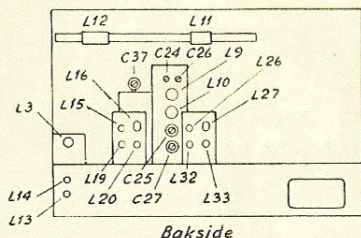

(14k) Sp. a.t. ca 50-60 V, sign med varicor med luge.
 AM-245V (FM-225V)
 NB! R 13 30 K Ω
 skrin
 NB! C 39 415
 NB! R 35 0,2 m Ω
 skrin og luke med melshind med rohinne

Værten er på FM - NB! C18 140 pF
 AM - skrin med ECH 81

Bruer PARC 80

NB! ALLE VENDERKONTAKTER TEGNET I HVILESTILLING. ARBEJDSRETNING →

TERMOSIKRING MED ROSES METALL

SKALA- OG FORKRETS-TRIMMING			
BÅND	FREKVENSSKALA	FORKR.	ANMERKNING
FM	89 Mc/s	L5	L5 TRIMMES MED NEDRE KJERNE.
	99	C19	L29 MÅ TRIMMES FOR L28, OG C37 FOR C38, C60 OG C54
K	6,5	L28	
	20	C37	
F	1,8	L29	
	5	C38	
M	600	L30	FORKRETS TRIMMES MED -6 VOLT OVER C45 (PUNKT B).
	1300	C60	
	170	L25	
L	320	C54	