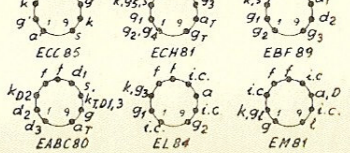

(14k) Sp. a.t. ca 50-60 V, sign med varicor med luge.
 AM-245V (FM-225V)
 NB! R 13 30 K Ω
 skrin
 NB! C 39 415
 NB! R 35 0,2 m Ω
 skrin og luke med melshind med rohinne

Værten er på FM - NB! C18 140 pF
 AM - skrin med ECH 81

Bruer PARC 80

NB! ALLE VENDERKONTAKTER TEGNET I HVILESTILLING. ARBEJDSRETNING →

TERMOSIKRING MED ROSES METALL

SKALA- OG FORKRETS-TRIMMING			
BÅND	FREKVENSSKALA	FORKR.	ANMERKNING
FM	89 Mc/s	L5	L5 TRIMMES MED NEDRE KJERNE.
	99	C19	L29 MÅ TRIMMES FOR L28, OG C37 FOR C38, C60 OG C54
K	6,5	L28	
	20	C37	
F	1,8	L29	
	5	C38	
M	600	L30	FORKRETS TRIMMES MED -6 VOLT OVER C45 (PUNKT B).
	1300	C60	
	170	L25	
L	320	C54	