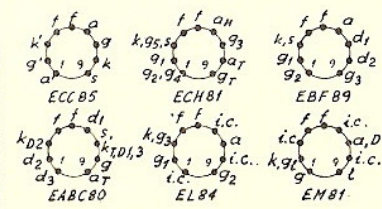

HOLEN RADIO
 Spesialforretning i radio
 KONGENSGT. 25
 TELEFON 1696—ALESUND

STEREOVENDER NR. 3106
 FOR SS7, SKAPMODELL 12 STEREO

SKALA- OG FORKRETSSTRIMNING				
BÅND	FREKVENS	SKALA	FORRR.	ANMERKNING
FM	89 Mc/s	L5	L4	L5 TRIMMES MED NEDRE KJERNE.
	99	C19	C4	
K	6,5	L28	L9	L29 HÅ TRIMMES FOR L28.04 C37
	20	C37	C24	FØR C38, C60 OG C54.
F	1,8	L29	L10	
	5	C38	C25	
M	600	L30	L11	FORKRETS TRIM MES MED +6 VOLT OVER C45 (PUNKT E).
	1300	C60	C26	
L	170	L25	L12	
	320	C54	C27	

MF-TRIMMING	
455kc/s	L32 L19 L15 L26 L3
	OSCILLOSKOP TIL DIODEUTTAK.
	L33 L27 L16 L20 L13 L14
	SIGNALGEN. MOD. 200 kc/s TILKØPL. OVER C10 (PUNKT a) MED SERIEKOND. 10000pF. MF-KURVE TAS UT OVER R21. SIGNAL INH 10mV. DISKRIM. KURVE TAS UT OVER C66. SIGNAL INH REG. TIL SPENNING OVER ETHER = 2VOLT. OSCILLOSKOP TILKØPLES MED 0,2MΩ SERIEHJOTSTAND.

SØLVSUPER 7
TANDBERGS RADIOFABRIKK A/S

TEGN.NR. 3075 FRA APPARAT NR. 350.001

NB! ALLE VENDERKONTAKTER TEGNET I HVILESTILLING.
ARBEJDSRETNING →

TERMOSIKRING MED ROSES METALL

BÅND	FREKVENSSKALA	SKALA	FØRKR.	ANMÆRKNING
FM	89 Mc/s	L5	L4	L5 TRIMMES MED NEDEKJÆRNE.
	99	C19	C4	
	6,5	L28	L9	L29 PÅTRIMMES FØR L28 OG C37 FØR C38, C60 OG C54
F	1,8	L29	L10	
	5	C38	C25	
M	600	L30	L11	FØRKR. TRIMMES MED +6
	1300	C60	C26	
L	170	L25	L12	FØRKR. TRIMMES MED +6
	320	C54	C27	

MF-TRIMMING	
455kc/s	L32 L19 L15 L26 L3
	OSCILLOSKOP TIL DIODEUTTAK.
	L33 L27 L16 L20 L13 L14
	SIGNALGEN. MOD. ±200kc/s TILKØB. OVER C10 (PUNKT A) MED SERIEKOND. 10000pF. MF-KURVE TAS UT OVER R22. SIGNAL INN 10mV. DISKRIM.-KURVE TAS UT OVER C66. SIGNAL INN REG. TIL SPENNINGOVERETTER = 2VOLT. OSCILLOSKOP TILKØBES MED 0,2 MR. SERIENOTSTAND.
107Mc/s	L32 L19 L15 L26 L3