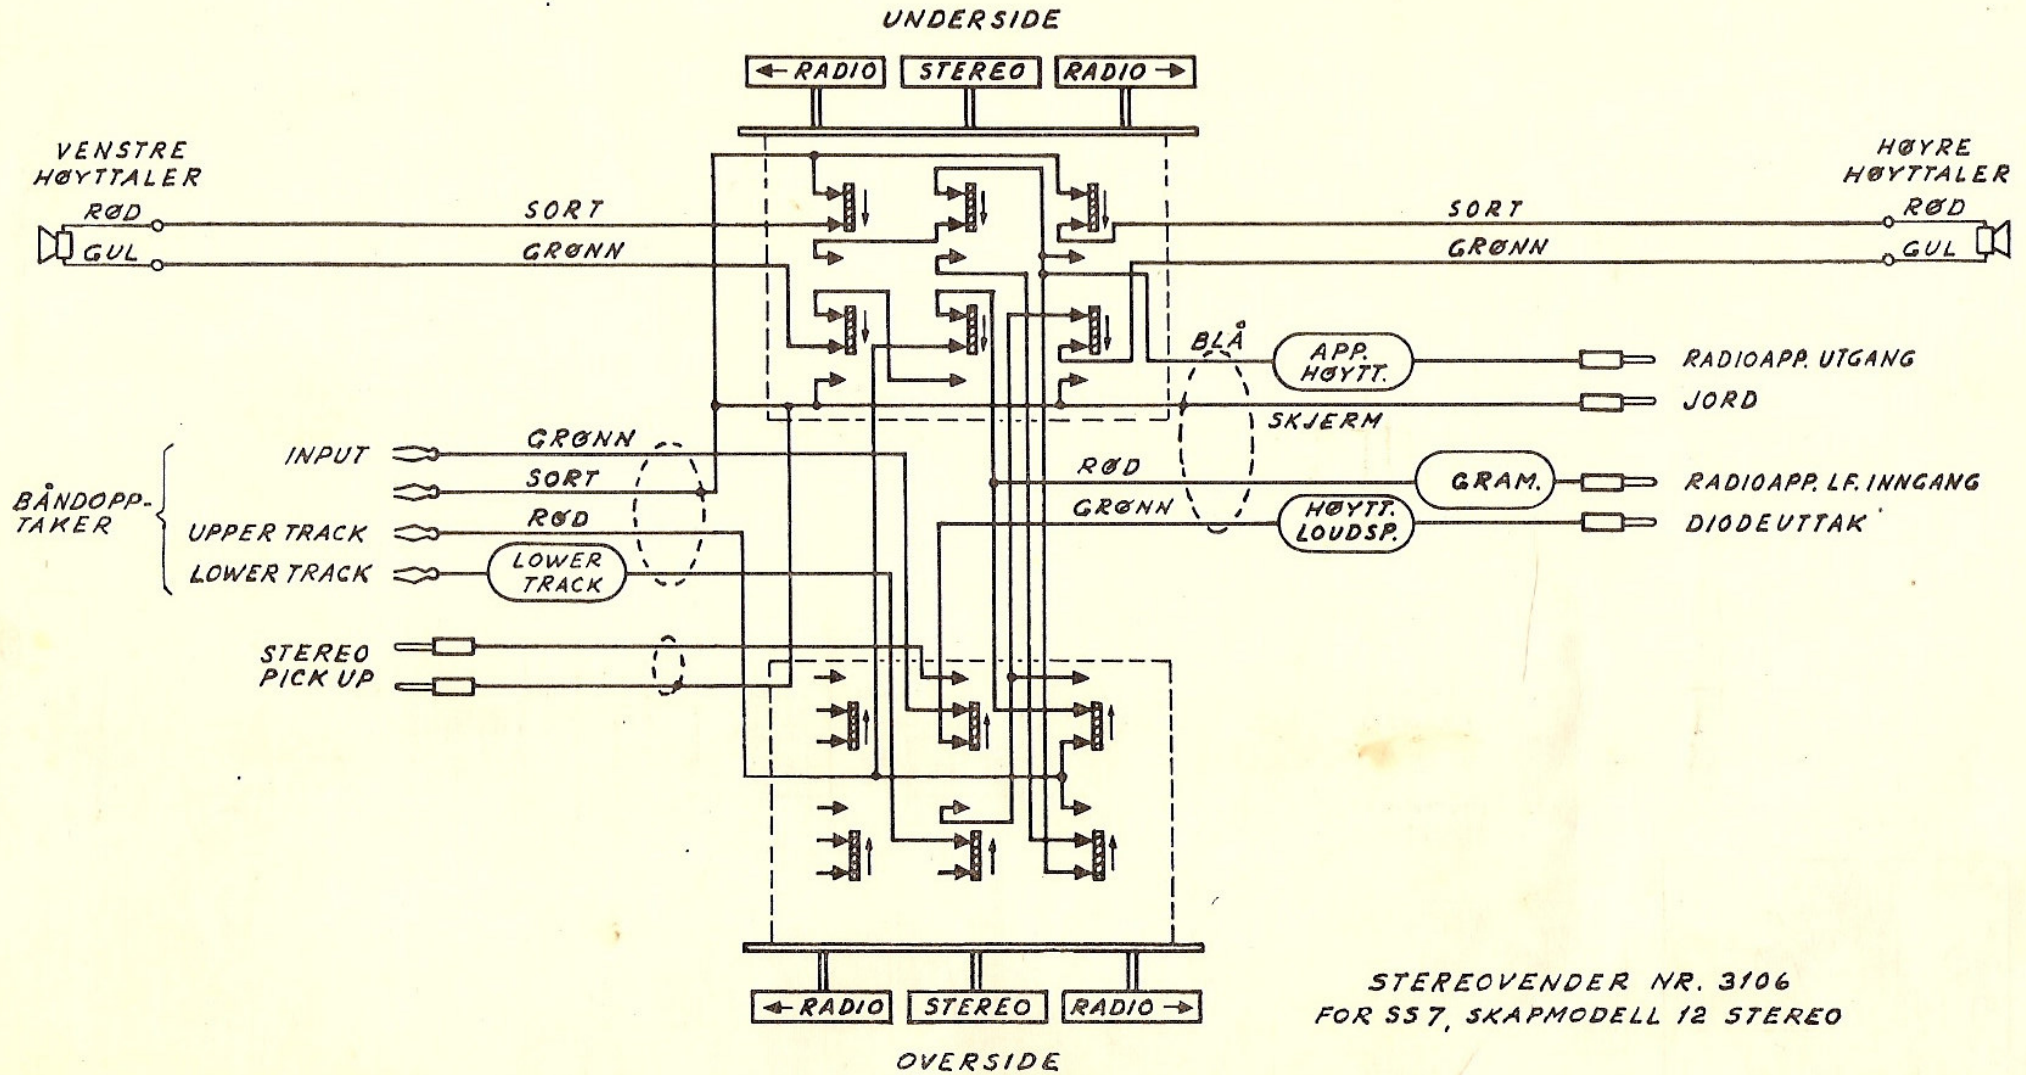

HOLEN RADIO
 Spesialforretning i radio
 KONGENSGT. 25
 TELEFON 1696—ALESUND

STEREOVENDER NR. 3106
 FOR SS7, SKAPMODELL 12 STEREO

SKALA- OG FORKRETSSTRIMNING				
BÅND	FREKVENS	SKALA	FORRR.	ANMERKNING
FM	89 Mc/s	L5	L4	L5 TRIMMES MED NEDRE KJERNE.
	99	C19	C4	
K	6,5	L28	L9	L29 HÅ TRIMMES FOR L28.04 C37
	20	C37	C24	FØR C38, C60 OG C54.
F	1,8	L29	L10	
	5	C38	C25	
M	600	L30	L11	FORKRETS TRIM MES MED +6 VOLT OVER C45 (PUNKT E).
	1300	C60	C26	
L	170	L25	L12	
	320	C54	C27	

MF-TRIMMING	
455kc/s	L32 L19 L15 L26 L3
	OSCILLOSKOP TIL DIODEUTTAK.
	L33 L27 L16 L20 L13 L14
	SIGNALGEN. MOD. 200 kc/s TILKØPL. OVER C10 (PUNKT a) MED SERIEKOND. 10000pF. MF-KURVE TAS UT OVER R21. SIGNAL INH 10mV. DISKRIM. KURVE TAS UT OVER C66. SIGNAL INH REG. TIL SPENNING OVER ETHER = 2VOLT. OSCILLOSKOP TILKØPLES MED 0,2MΩ SERIEHJOTSTAND.

SØLVSUPER 7
TANDBERGS RADIOFABRIKK A/S

TEGN.NR. 3075 FRA APPARAT NR. 350.001

NB! ALLE VENDERKONTAKTER TEGNET I HVILESTILLING.
ARBEJDSRETNING →

TERMOSIKRING MED ROSES METALL

BÅND	FREKVENSSKALA	SKALA	FØRKR.	ANMÆRKNING
FM	89 Mc/s	L5	L4	L5 TRIMMES MED NEDEKJÆRNE.
	99	C19	C4	
	6,5	L28	L9	L29 PÅTRIMMES FØR L28 OG C37 FØR C38, C60 OG C54
F	1,8	L29	L10	
	5	C38	C25	
M	600	L30	L11	FØRKR. TRIMMES MED +6
	1300	C60	C26	
L	170	L25	L12	FØRKR. TRIMMES MED +6
	320	C54	C27	