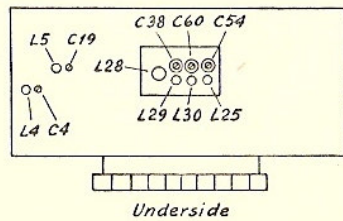

HOLEN RADIO
 Spesialforretning i radio
 KONGENSGT. 25
 TELEFON 1696—ALESUND

STEREOVENDER NR. 3106
 FOR SS7, SKAPMODELL 12 STEREO

SKALA- OG FORKRETSSTRIMNING				
BÅND	FREKVENS	SKALA	FORRR.	ANMERKNING
FM	89 Mc/s	L5	L4	L5 TRIMMES MED NEDRE KJERNE.
	99	C19	C4	
K	6,5	L28	L9	L29 HÅ TRIMMES FOR L28.04 C37
	20	C37	C24	FØR C38, C60 OG C54.
F	1,8	L29	L10	
	5	C38	C25	
M	600	L30	L11	FORKRETS TRIM MES MED +6 VOLT OVER C45 (PUNKT E).
	1300	C60	C26	
L	170	L25	L12	
	320	C54	C27	

MF-TRIMMING	
455kc/s	L32 L19 L15 L26 L3
	OSCILLOSKOP TIL DIODEUTTAK.
	L33 L27 L16 L20 L13 L14
	SIGNALGEN. MOD. 200 kc/s TILKØPL. OVER C10 (PUNKT a) MED SERIEKOND. 10000pF. MF-KURVE TAS UT OVER R21. SIGNAL INH 10mV. DISKRIM. KURVE TAS UT OVER C66. SIGNAL INH REG. TIL SPENNING OVER ETHER = 2VOLT. OSCILLOSKOP TILKØPLES MED 0,2MΩ SERIEHJOTSTAND.

SØLVSUPER 7
TANDBERGS RADIOFABRIKK A/S

TEGN.NR. 3075 FRA APPARAT NR. 350.001

NB! ALLE VENDERKONTAKTER TEGNET I HVILESTILLING.
ARBEJDSRETNING →

TERMOSIKRING MED ROSES METALL

BÅND	FREKVENSSKALA	SKALA	FØRKR.	ANMÆRKNING
FM	89 Mc/s	L5	L4	L5 TRIMMES MED NEDEKJÆRNE.
	99	C19	C4	
	6,5	L28	L9	L29 PÅTRIMMES FØR L28 OG C37 FØR C38, C60 OG C54
F	1,8	L29	L10	
	5	C38	C25	
M	600	L30	L11	FØRKR. TRIMMES MED +6
	1300	C60	C26	
L	170	L25	L12	FØRKR. TRIMMES MED +6
	320	C54	C27	

MF-TRIMMING	
455kc/s	L32 L19 L15 L26 L3
	OSCILLOSKOP TIL DIODEUTTAK.
	L33 L27 L16 L20 L13 L14
	SIGNALGEN. MOD. ±200kc/s TILKØB. OVER C10 (PUNKT A) MED SERIEKOND. 10000pF. MF-KURVE TAS UT OVER R22. SIGNAL INN 10mV. DISKRIM.-KURVE TAS UT OVER C66. SIGNAL INN REG. TIL SPENNINGOVERETTER = 2VOLT. OSCILLOSKOP TILKØBES MED 0,2 MR. SERIENOTSTAND.
107Mc/s	L32 L19 L15 L26 L3