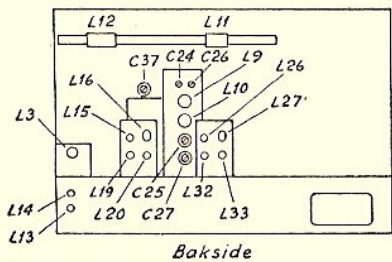

HOLEN RADIO
 Spesialforretning i radio
 KONGENSGT. 25
 TELEFON 1696—ALESUND

STEREOVENDER NR. 3106
 FOR SS7, SKAPMODELL 12 STEREO

SKALA- OG FORKRETSSTRIMNING				
BÅND	FREKVENS	SKALA	FORRR.	ANMERKNING
FM	89 Mc/s	L5	L4	L5 TRIMMES MED NEDRE KJERNE.
	99	C19	C4	
K	6,5	L28	L9	L29 HÅ TRIMMES FOR L28.04 C37
	20	C37	C24	FØR C38, C60 OG C54.
F	1,8	L29	L10	
	5	C38	C25	
M	600	L30	L11	FORKRETS TRIM MES MED +6 VOLT OVER C45 (PUNKT E).
	1300	C60	C26	
L	170	L25	L12	
	320	C54	C27	

MF-TRIMMING	
455kc/s	L32 L19 L15 L26 L3
	OSCILLOSKOP TIL DIODEUTTAK.
	L33 L27 L16 L20 L13 L14
	SIGNALGEN. MOD. 200 kc/s TILKØPL. OVER C10 (PUNKT a) MED SERIEKOND. 10000pF. MF-KURVE TAS UT OVER R21. SIGNAL INH 10mV. DISKRIM. KURVE TAS UT OVER C66. SIGNAL INH REG. TIL SPENNING OVER ETHER = 2VOLT. OSCILLOSKOP TILKØPLES MED 0,2MΩ SERIEHJOTSTAND.

SØLVSUPER 7
TANDBERGS RADIOFABRIKK A/S

TEGN.NR. 3075 FRA APPARAT NR. 350.001

NB! ALLE VENDERKONTAKTER TEGNET I HVILESTILLING.
ARBEJDSRETNING →

TERMOSIKRING MED ROSES METALL

BÅND	FREKVENSSKALA	SKALA	FØRKR.	ANMÆRKNING
FM	89 Mc/s	L5	L4	L5 TRIMMES MED NEDEKJÆRNE.
	99	C19	C4	
	6,5	L28	L9	L29 PÅTRIMMES FØR L28 OG C37 FØR C38, C60 OG C54
F	1,8	L29	L10	
	5	C38	C25	
M	600	L30	L11	FØRKR. TRIMMES MED +6
	1300	C60	C26	
L	170	L25	L12	FØRKR. TRIMMES MED +6
	320	C54	C27	