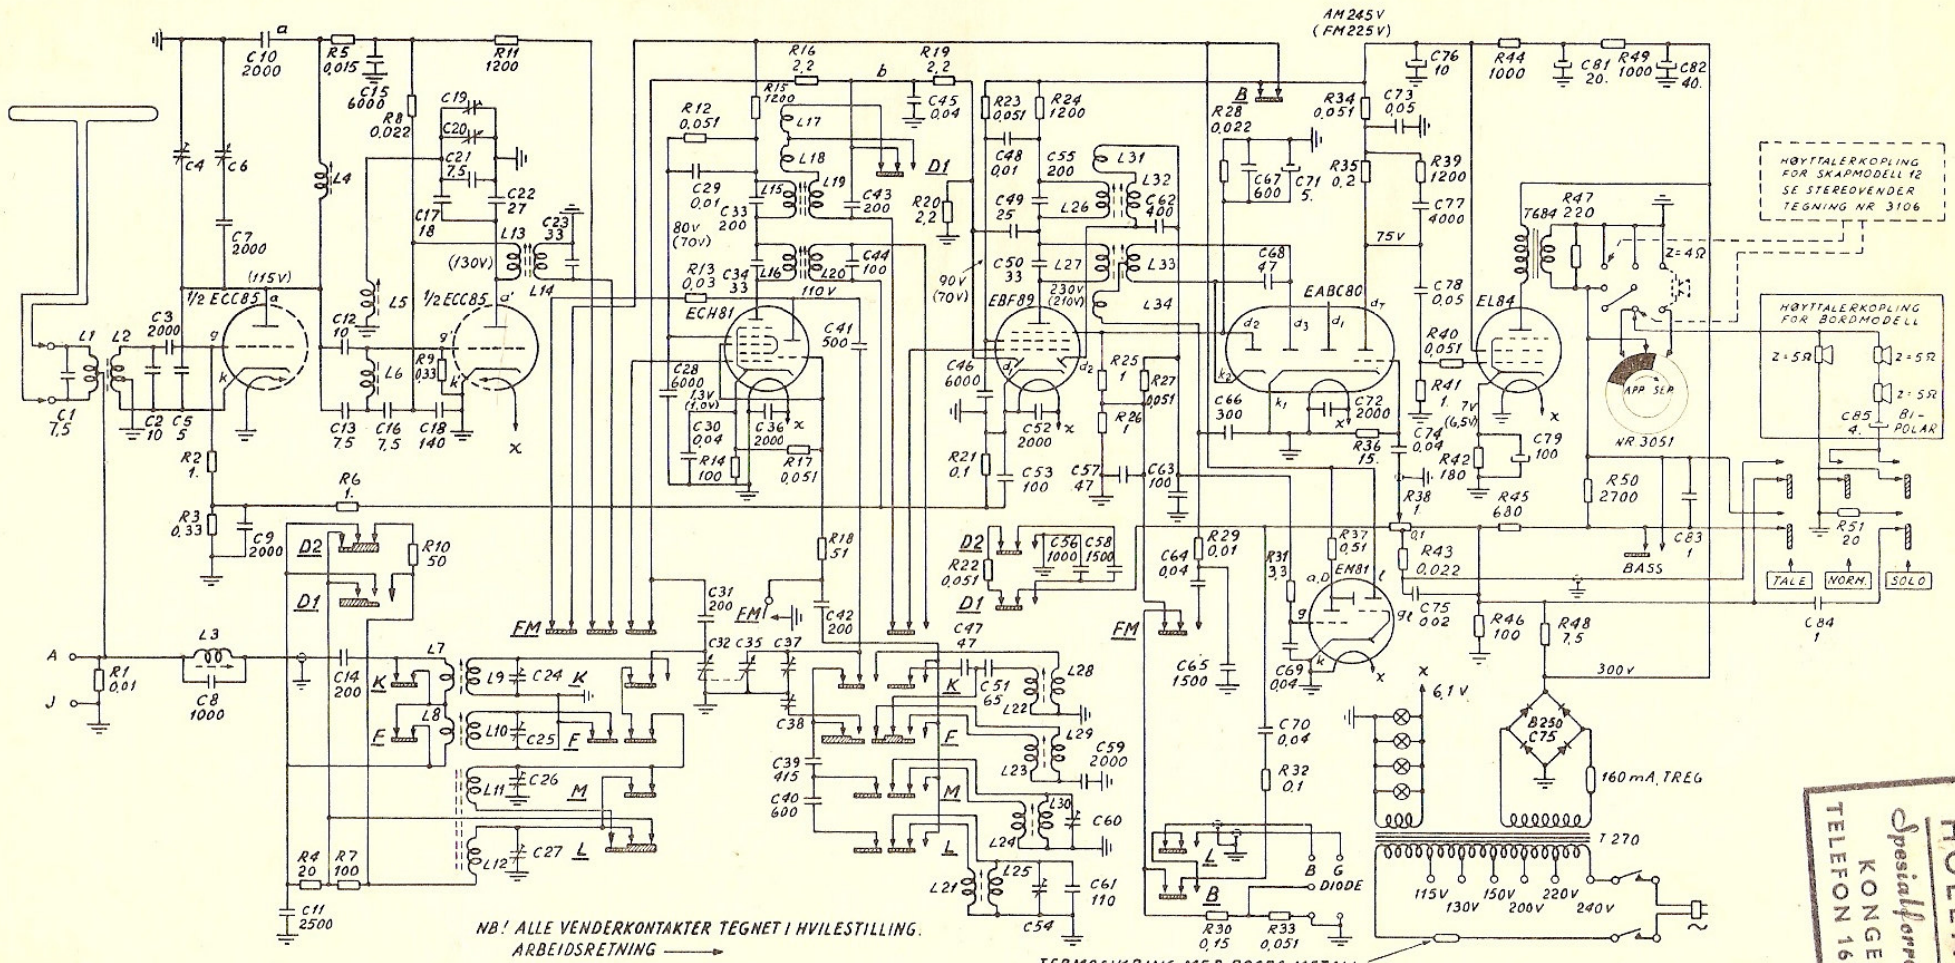

HOLEN RADIO
 Spesialforretning i radio
 KONGENSGT. 25
 TELEFON 1696—ALESUND

STEREOVENDER NR. 3106
 FOR SS7, SKAPMODELL 12 STEREO

SKALA- OG FORKRETSSTRIMNING				
BÅND	FREKVENS	SKALA	FORRR.	ANMERKNING
FM	89 Mc/s	L5	L4	L5 TRIMMES MED NEDRE KJERNE.
	99	C19	C4	
K	6,5	L28	L9	L29 HÅ TRIMMES FOR L28.04 C37
	20	C37	C24	FØR C38, C60 OG C54.
F	1,8	L29	L10	
	5	C38	C25	
M	600	L30	L11	FORKRETS TRIM MES MED +6 VOLT OVER C45 (PUNKT E).
	1300	C60	C26	
L	170	L25	L12	
	320	C54	C27	

SØLVSUPER 7
TANDBERGS RADIOFABRIKK A/S

TEGN.NR. 3075 FRA APPARAT NR. 350.001

NB! ALLE VENDERKONTAKTER TEGNET I HVILESTILLING.
ARBEJDSRETNING →

TERMOSIKRING MED ROSES METALL

BÅND	FREKVENSSKALA	SKALA	FØRKR.	ANMÆRKNING
FM	89 Mc/s	L5	L4	L5 TRIMMES MED NEDEKJÆRNE.
	99	C19	C4	
	6,5	L28	L9	L29 PÅTRIMMES FØR L28 OG C37 FØR C38, C60 OG C54
F	1,8	L29	L10	
	5	C38	C25	
M	600	L30	L11	FØRKR. TRIMMES MED +6
	1300	C60	C26	
L	170	L25	L12	FØRKR. TRIMMES MED +6
	320	C54	C27	