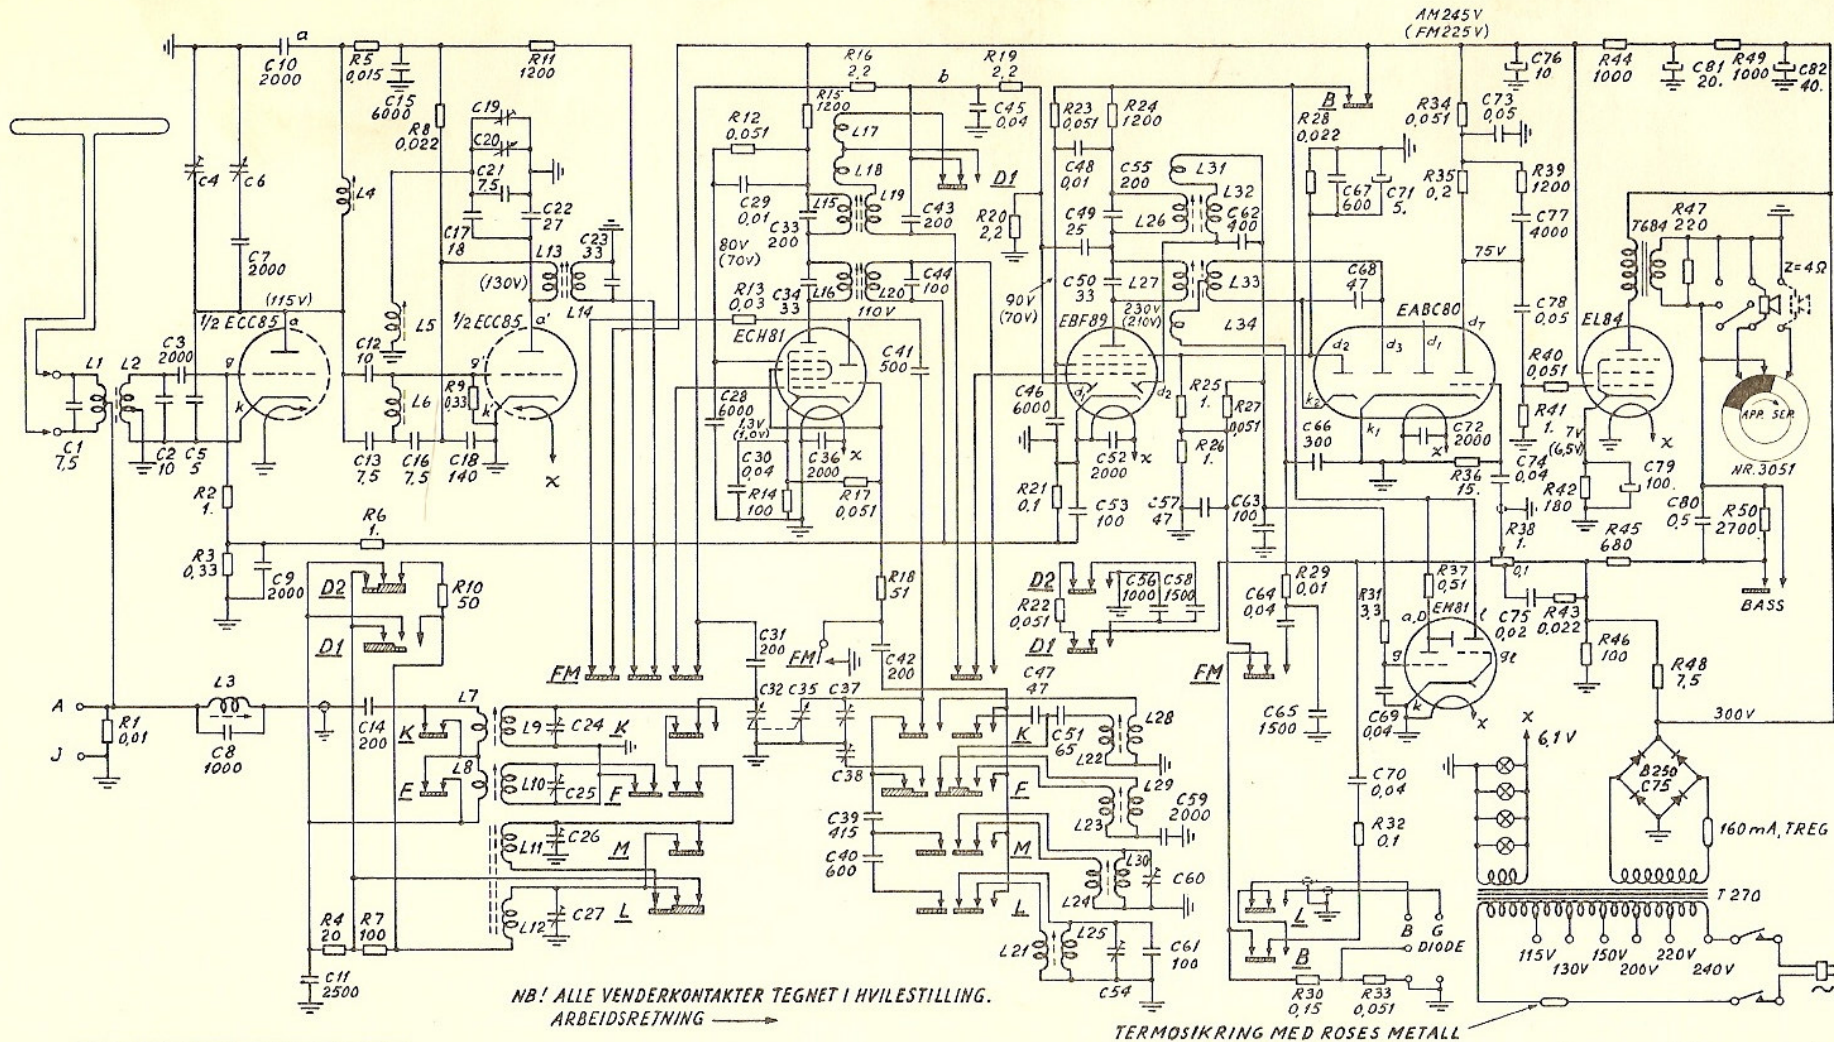

HOLEN RADIO
 Spesialforretning i radio
 KONGENSGT. 25
 TELEFON 1696—ALESUND

STEREOVENDER NR. 3106
 FOR SS7, SKAPMODELL 12 STEREO

SKALA- OG FORKRETSSTRIMNING				
BÅND	FREKVENS	SKALA	FORRR.	ANMERKNING
FM	89 Mc/s	L5	L4	L5 TRIMMES MED NEDRE KJERNE.
	99	C19	C4	
K	6,5	L28	L9	L29 HÅ TRIMMES FOR L28.04 C37
	20	C37	C24	FØR C38, C60 OG C54.
F	1,8	L29	L10	
	5	C38	C25	
M	600	L30	L11	FORKRETS TRIM MES MED +6 VOLT OVER C45 (PUNKT E).
	1300	C60	C26	
L	170	L25	L12	
	320	C54	C27	

SØLVSUPER 7
TANDBERGS RADIOFABRIKK A/S

TEGN.NR. 3075 FRA APPARAT NR. 350.001

NB! ALLE VENDERKONTAKTER TEGNET I HVILESTILLING.
ARBEJDSRETNING →

TERMOSIKRING MED ROSES METALL

BÅND	FREKVENSSKALA	SKALA	FØRKR.	ANMÆRKNING
FM	89 Mc/s	L5	L4	L5 TRIMMES MED NEDEKJÆRNE.
	99	C19	C4	
	6,5	L28	L9	L29 PÅTRIMMES FØR L28 OG C37 FØR C38, C60 OG C54
F	1,8	L29	L10	
	5	C38	C25	
M	600	L30	L11	FØRKR. TRIMMES MED +6
	1300	C60	C26	
L	170	L25	L12	FØRKR. TRIMMES MED +6
	320	C54	C27	