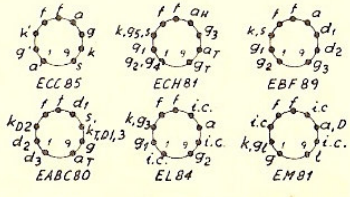

MF-TRIMMING	
455kc/s	L32 L19 L15 L26 L3
	OSCILLOSKOP TIL DIODEUTTAK.
	L33 L27 L16 L20 L13 L14
	SIGNALGEN. MOD. 200 kc/s TILKØPL. OVER C10 (PUNKT a) MED SERIEKOND. 10000pF. MF-KURVE TAS UT OVER R21. SIGNAL INH 10mV. DISKRIM. KURVE TAS UT OVER C66. SIGNAL INH REG. TIL SPENNING OVER ETHER = 2VOLT. OSCILLOSKOP TILKØPLES MED 0,2MΩ SERIEHJOTSTAND.

SØLVSUPER 7
TANDBERGS RADIOFABRIKK A/S

TEGN.NR. 3075 FRA APPARAT NR. 350.001

NB! ALLE VENDERKONTAKTER TEGNET I HVILESTILLING.
ARBEJDSRETNING →

TERMOSIKRING MED ROSES METALL

BÅND	FREKVENSSKALA	SKALA	FØRKR.	ANMÆRKNING
FM	89 Mc/s	L5	L4	L5 TRIMMES MED NEDEKJÆRNE.
	99	C19	C4	
	6,5	L28	L9	L29 PÅTRIMMES FØR L28 OG C37 FØR C38, C60 OG C54
F	1,8	L29	L10	
	5	C38	C25	
M	600	L30	L11	FØRKR. TRIMMES MED +6
	1300	C60	C26	
L	170	L25	L12	FØRKR. TRIMMES MED +6
	320	C54	C27	

MF-TRIMMING	
455kc/s	L32 L19 L15 L26 L3
	OSCILLOSKOP TIL DIODEUTTAK.
	L33 L27 L16 L20 L13 L14
	SIGNALGEN. MOD. ±200kc/s TILKØB. OVER C10 (PUNKT A) MED SERIEKOND. 10000pF. MF-KURVE TAS UT OVER R22. SIGNAL INN 10mV. DISKRIM.-KURVE TAS UT OVER C66. SIGNAL INN REG. TIL SPENNINGOVERETTER = 2VOLT. OSCILLOSKOP TILKØBES MED 0,2 MR. SERIENOTSTAND.
107Mc/s	L32 L19 L15 L26 L3