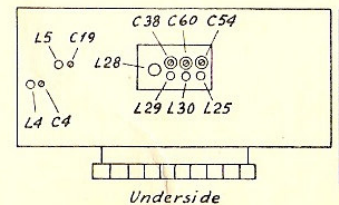

SØLVSUPER 7
TANDBERGS RADIOFABRIKK A/S

TEGN.NR. 3075 FRA APPARAT NR. 350.001

NB! ALLE VENDERKONTAKTER TEGNET I HVILESTILLING.
ARBEJDSRETNING →

TERMOSIKRING MED ROSES METALL

BÅND	FREKVENSSKALA	SKALA	FØRKR.	ANMÆRKNING
FM	89 Mc/s	L5	L4	L5 TRIMMES MED NEDEKJÆRNE.
	99	C19	C4	
	6,5	L28	L9	L29 PÅTRIMMES FØR L28 OG C37 FØR C38, C60 OG C54
F	1,8	L29	L10	
	5	C38	C25	
M	600	L30	L11	FØRKR. TRIMMES MED +6
	1300	C60	C26	
L	170	L25	L12	FØRKR. TRIMMES MED +6
	320	C54	C27	

MF-TRIMMING	
455kc/s	L32 L19 L15 L26 L3
	OSCILLOSKOP TIL DIODEUTTAK.
	L33 L27 L16 L20 L13 L14
	SIGNALGEN. MOD. ±200kc/s TILKØB. OVER C10 (PUNKT A) MED SERIEKOND. 10000pF. MF-KURVE TAS UT OVER R22. SIGNAL INN 10mV. DISKRIM.-KURVE TAS UT OVER C66. SIGNAL INN REG. TIL SPENNINGOVERETTER = 2VOLT. OSCILLOSKOP TILKØBES MED 0,2 MR. SERIENOTSTAND.
107Mc/s	L32 L19 L15 L26 L3