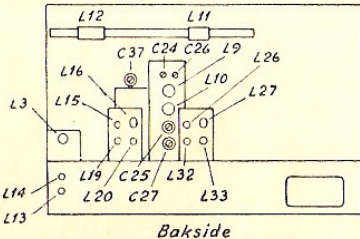

SØLVSUPER 7
TANDBERGS RADIOFABRIKK A/S

TEGN.NR. 3075 FRA APPARAT NR. 350.001

NB! ALLE VENDERKONTAKTER TEGNET I HVILESTILLING.
ARBEJDSRETNING →

TERMOSIKRING MED ROSES METALL

BÅND	FREKVENSSKALA	SKALA	FØRKR.	ANMÆRKNING
FM	89 Mc/s	L5	L4	L5 TRIMMES MED NEDEKJÆRNE.
	99	C19	C4	
	6,5	L28	L9	L29 PÅTRIMMES FØR L28 OG C37 FØR C38, C60 OG C54
F	1,8	L29	L10	
	5	C38	C25	
M	600	L30	L11	FØRKR. TRIMMES MED +6
	1300	C60	C26	
L	170	L25	L12	FØRKR. TRIMMES MED +6
	320	C54	C27	

MF-TRIMMING	
455kc/s	L32 L19 L15 L26 L3
	OSCILLOSKOP TIL DIODEUTTAK.
	L33 L27 L16 L20 L13 L14
	SIGNALGEN. MOD. ±200kc/s TILKØB. OVER C10 (PUNKT A) MED SERIEKOND. 10000pF. MF-KURVE TAS UT OVER R22. SIGNAL INN 10mV. DISKRIM.-KURVE TAS UT OVER C66. SIGNAL INN REG. TIL SPENNINGOVERETTER = 2VOLT. OSCILLOSKOP TILKØBES MED 0,2 MR. SERIENOTSTAND.
107Mc/s	L32 L19 L15 L26 L3