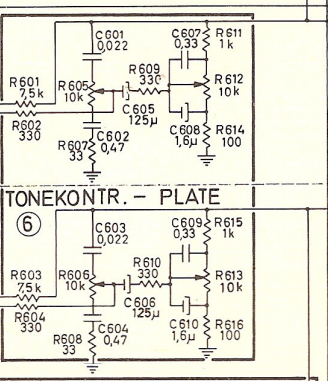

- NR 10017: FM-AM VELGER I STILLING } "AM"  
FM-AM SELECTOR IN POSITION
- NR 10051: PICKUP VELGER I STILLING } "MAGNETIC"  
PICKUP SELECTOR IN POSITION
- NR 10010: HÖYTTALERVELGER I STILLING } "MASTER 1  
LOUD SPEAKER SELECTOR IN POSITION "APP. 1  
"SEP. 2"
- NR 10011: TONEVELGER I STILLING } "HIGH FILTER"  
TONE SELECTOR IN POSITION "MÖRK"
- NR. 10052: TRYKKNAPPVENDER I STILLING: IKKE TRYKKET INN.  
PUSH-BUTTON SWITCH IN POSITION: NOT OPERATED.

\* KOMPONENTER TEGNET I PLATEFELTENE OG MERKET MED STJERNE ER IKKE MONTERET PÅ PLATENE.  
PARTS PLACED INSIDE BOARD FRAMES AND MARKED WITH AN ASTERISK ARE NOT MOUNTED ON ETCHED BOARDS.

# HULDRA 8

FRA SERIE NR. 426701

ET I PLATEFELTENE OG MERKET MED  
INTE RT PÅ PLATENE.

DO NOT MOUNT ON ETCHED BOARDS.