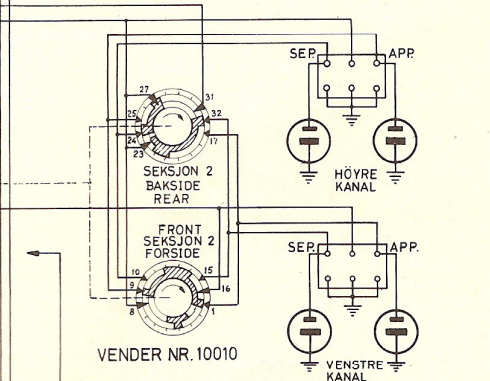

- NR 10017: FM-AM VELGER I STILLING } "AM"  
FM-AM SELECTOR IN POSITION
- NR 10051: PICKUP VELGER I STILLING } "MAGNETIC"  
PICKUP SELECTOR IN POSITION
- NR 10010: HÖYTTALERVELGER I STILLING } "MASTER 1  
LOUD SPEAKER SELECTOR IN POSITION "APP. 1  
"SEP. 2"
- NR 10011: TONEVELGER I STILLING } "HIGH FILTER"  
TONE SELECTOR IN POSITION "MÖRK"
- NR. 10052: TRYKKNAPPVENDER I STILLING: IKKE TRYKKET INN.  
PUSH-BUTTON SWITCH IN POSITION: NOT OPERATED.

\* KOMPONENTER TEGNET I PLATEFELTENE OG MERKET MED STJERNE ER IKKE MONTERET PÅ PLATENE.  
PARTS PLACED INSIDE BOARD FRAMES AND MARKED WITH AN ASTERISK ARE NOT MOUNTED ON ETCHED BOARDS.

# HULDRA 8

FRA SERIE NR. 426701

ET I PLATEFELTENE OG MERKET MED  
INTE RT PÅ PLATENE.

DO NOT MOUNT ON ETCHED BOARDS.