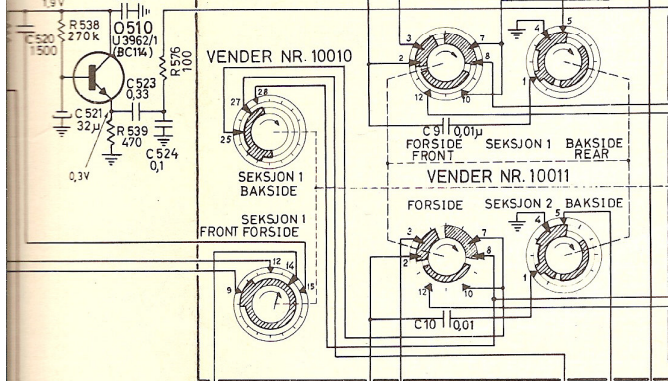

- NR 10017: FM-AM VELGER I STILLING } "AM"  
FM-AM SELECTOR IN POSITION
- NR 10051: PICKUP VELGER I STILLING } "MAGNETIC"  
PICKUP SELECTOR IN POSITION
- NR 10010: HÖYTTALERVELGER I STILLING } "MASTER 1  
LOUD SPEAKER SELECTOR IN POSITION "APP. 1  
"SEP. 2"
- NR 10011: TONEVELGER I STILLING } "HIGH FILTER"  
TONE SELECTOR IN POSITION "MÖRK"
- NR. 10052: TRYKKNAPPVENDER I STILLING: IKKE TRYKKET INN.  
PUSH-BUTTON SWITCH IN POSITION: NOT OPERATED.

\* KOMPONENTER TEGNET I PLATEFELTENE OG MERKET MED STJERNE ER IKKE MONTERET PÅ PLATENE.  
PARTS PLACED INSIDE BOARD FRAMES AND MARKED WITH AN ASTERISK ARE NOT MOUNTED ON ETCHED BOARDS.

# HULDRA 8

FRA SERIE NR. 426701

ET I PLATEFELTENE OG MERKET MED  
INTE RT PÅ PLATENE.

DO NOT MOUNT ON ETCHED BOARDS.