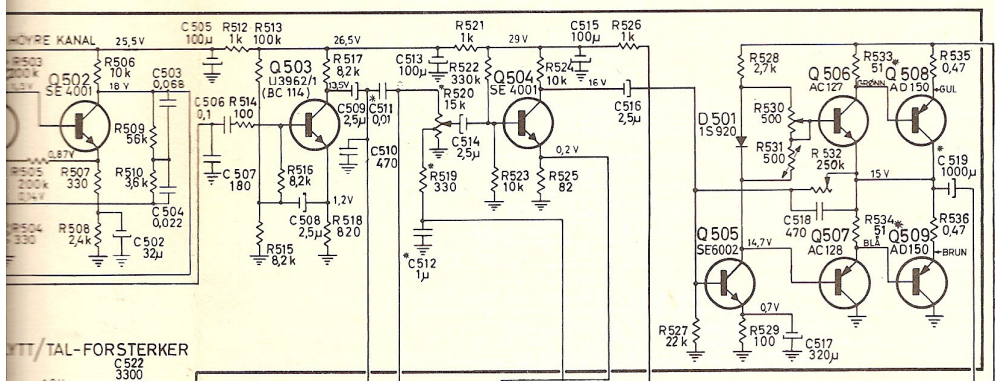

- NR 10017: FM-AM VELGER I STILLING } "AM"  
FM-AM SELECTOR IN POSITION
- NR 10051: PICKUP VELGER I STILLING } "MAGNETIC"  
PICKUP SELECTOR IN POSITION
- NR 10010: HÖYTTALERVELGER I STILLING } "MASTER 1  
LOUD SPEAKER SELECTOR IN POSITION "APP. 1  
"SEP. 2"
- NR 10011: TONEVELGER I STILLING } "HIGH FILTER"  
TONE SELECTOR IN POSITION "MÖRK"
- NR. 10052: TRYKKNAPPVENDER I STILLING: IKKE TRYKKET INN.  
PUSH-BUTTON SWITCH IN POSITION: NOT OPERATED.

\* KOMPONENTER TEGNET I PLATEFELTENE OG MERKET MED STJERNE ER IKKE MONTERET PÅ PLATENE.  
PARTS PLACED INSIDE BOARD FRAMES AND MARKED WITH AN ASTERISK ARE NOT MOUNTED ON ETCHED BOARDS.

# HULDRA 8

FRA SERIE NR. 426701

ET I PLATEFELTENE OG MERKET MED  
INTE RT PÅ PLATENE.

DO NOT MOUNT ON ETCHED BOARDS.