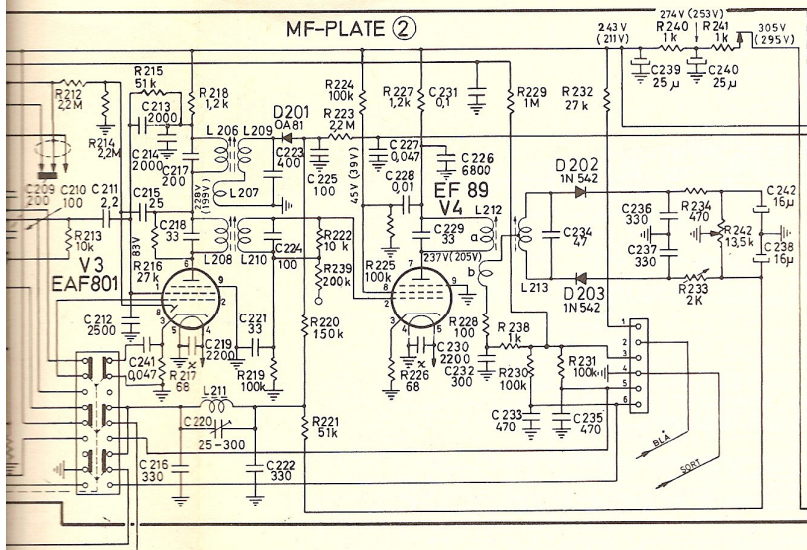

- NR 10017: FM-AM VELGER I STILLING } "AM"  
FM-AM SELECTOR IN POSITION
- NR 10051: PICKUP VELGER I STILLING } "MAGNETIC"  
PICKUP SELECTOR IN POSITION
- NR 10010: HÖYTTALERVELGER I STILLING } "MASTER 1  
LOUD SPEAKER SELECTOR IN POSITION "APP. 1  
"SEP. 2"
- NR 10011: TONEVELGER I STILLING } "HIGH FILTER"  
TONE SELECTOR IN POSITION "MÖRK"
- NR. 10052: TRYKKNAPPVENDER I STILLING: IKKE TRYKKET INN.  
PUSH-BUTTON SWITCH IN POSITION: NOT OPERATED.

\* KOMPONENTER TEGNET I PLATEFELTENE OG MERKET MED STJERNE ER IKKE MONTERET PÅ PLATENE.  
PARTS PLACED INSIDE BOARD FRAMES AND MARKED WITH AN ASTERISK ARE NOT MOUNTED ON ETCHED BOARDS.

# HULDRA 8

FRA SERIE NR. 426701

ET I PLATEFELTENE OG MERKET MED  
INTE RT PÅ PLATENE.

DO NOT MOUNT ON ETCHED BOARDS.