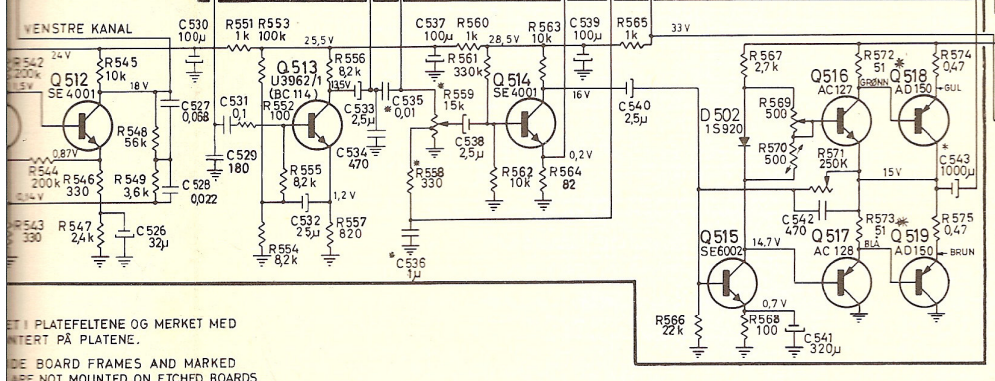

- NR 10017: FM-AM VELGER I STILLING } "AM"  
FM-AM SELECTOR IN POSITION
- NR 10051: PICKUP VELGER I STILLING } "MAGNETIC"  
PICKUP SELECTOR IN POSITION
- NR 10010: HÖYTTALERVELGER I STILLING } "MASTER 1  
LOUD SPEAKER SELECTOR IN POSITION "APP. 1  
"SEP. 2"
- NR 10011: TONEVELGER I STILLING } "HIGH FILTER"  
TONE SELECTOR IN POSITION "MÖRK"
- NR. 10052: TRYKKNAPPVENDER I STILLING: IKKE TRYKKET INN.  
PUSH-BUTTON SWITCH IN POSITION: NOT OPERATED.

\* KOMPONENTER TEGNET I PLATEFELTENE OG MERKET MED STJERNE ER IKKE MONTERET PÅ PLATENE.  
PARTS PLACED INSIDE BOARD FRAMES AND MARKED WITH AN ASTERISK ARE NOT MOUNTED ON ETCHED BOARDS.

# HULDRA 8

FRA SERIE NR. 426701

ET I PLATEFELTENE OG MERKET MED  
INTE RT PÅ PLATENE.

DO NOT MOUNT ON ETCHED BOARDS.