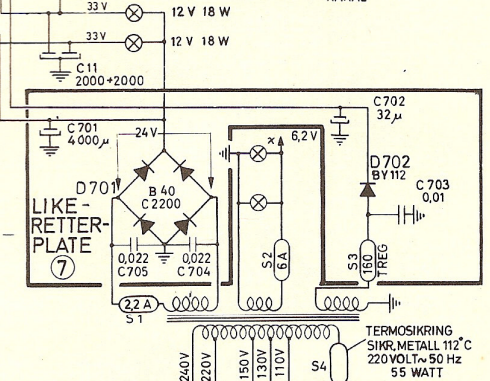

- NR 10017: FM-AM VELGER I STILLING } "AM"  
FM-AM SELECTOR IN POSITION
- NR 10051: PICKUP VELGER I STILLING } "MAGNETIC"  
PICKUP SELECTOR IN POSITION
- NR 10010: HÖYTTALERVELGER I STILLING } "MASTER 1  
LOUD SPEAKER SELECTOR IN POSITION "APP. 1  
"SEP. 2"
- NR 10011: TONEVELGER I STILLING } "HIGH FILTER"  
TONE SELECTOR IN POSITION "MÖRK"
- NR. 10052: TRYKKNAPPVENDER I STILLING: IKKE TRYKKET INN.  
PUSH-BUTTON SWITCH IN POSITION: NOT OPERATED.

\* KOMPONENTER TEGNET I PLATEFELTENE OG MERKET MED STJERNE ER IKKE MONTERET PÅ PLATENE.  
PARTS PLACED INSIDE BOARD FRAMES AND MARKED WITH AN ASTERISK ARE NOT MOUNTED ON ETCHED BOARDS.

# HULDRA 8

FRA SERIE NR. 426701

ET I PLATEFELTENE OG MERKET MED  
INTE RT PÅ PLATENE.

DO NOT MOUNT ON ETCHED BOARDS.