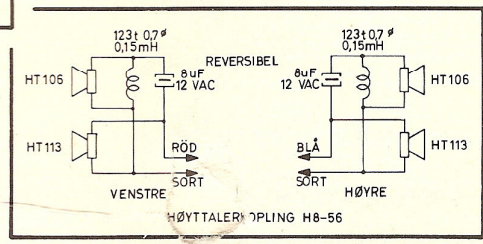

- NR 10017: FM-AM VELGER I STILLING } "AM"  
FM-AM SELECTOR IN POSITION
- NR 10051: PICKUP VELGER I STILLING } "MAGNETIC"  
PICKUP SELECTOR IN POSITION
- NR 10010: HÖYTTALERVELGER I STILLING } "MASTER 1  
LOUD SPEAKER SELECTOR IN POSITION "APP. 1  
"SEP. 2"
- NR 10011: TONEVELGER I STILLING } "HIGH FILTER"  
TONE SELECTOR IN POSITION "MÖRK"
- NR. 10052: TRYKKNAPPVENDER I STILLING: IKKE TRYKKET INN.  
PUSH-BUTTON SWITCH IN POSITION: NOT OPERATED.

\* KOMPONENTER TEGNET I PLATEFELTENE OG MERKET MED STJERNE ER IKKE MONTERET PÅ PLATENE.  
PARTS PLACED INSIDE BOARD FRAMES AND MARKED WITH AN ASTERISK ARE NOT MOUNTED ON ETCHED BOARDS.

# HULDRA 8

FRA SERIE NR. 426701

ET I PLATEFELTENE OG MERKET MED  
INTE RT PÅ PLATENE.

DO NOT MOUNT ON ETCHED BOARDS.