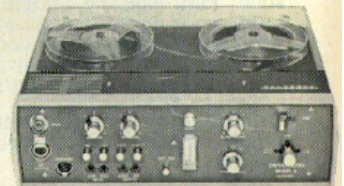

## Recorder 4000 X Middelpunt voor uw hifi-installatie

Geavanceerde hifi-stereo bandrecorder met groot aantal technische snufjes en mogelijkheden. Bijzonder geschikt als middelpunt van een hifi-stereo installatie door aansluiting van platenspeler, tuner en extra luidsprekers. Volledig transistor. 3 snelheden. Koppen voor opnemen, waergave, wisselen

en „crossfield” (voormagnetisatiekop). Controle tijdens opnemen. Sound-on-sound. Add-a-track. Gescheiden toonregeling voor hoge- en lage tonen. 2 ingebouwde luidsprekers. Luidspreker keuzeschakelaar. 2 volume regelaars. Verkrijgbaar in 2 en 4 sporen. Versterker 2 x 10 watt eff. Aansluiting hoofdtelefoon. Automatische stop. Horizontaal en vertikaal te gebruiken.

## Portable 11 met professionele eigenschappen

Voor veeleisende gebruikers die een betrouwbare portable-bandrecorder wensen voor hobby of beroep. 3 snelheden, vol- of halfspoor voor monoraal opnemen en waergave. Alle regelknoppen aan de voorzijde. Afzonderlijke volumeregelaars voor microfoon en lijn-ingangen met mengmogelijkheden. Ingebouwde monitor luidspreker. Mogelijkheid voor AB test tijdens opname. Aansluiting op lichtnet d.m.v. netaggregaat 18 cm. spoelen. Hoofdtelefoon aansluiting. Gewicht 5,2 kg. Ook leverbaar met neopilottoon systeem). (model 11-1P).