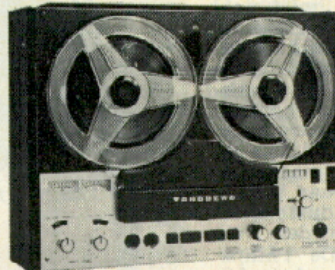

stereo. Limiter voorkomt oversturing tijdens opname. Band kan beluisterd worden tijdens snel op en afspelen. Afluisteren tijdens opnemen. Sound-on-sound. Copiëring van het ene spoor naar het andere. Eenknopsbediening voor bandtransport. Druktoetsen voor elektrische functies. Aansluiting voor afstandbediening. 4 cijfer teller. Automatische stop. Pauzetoets.

## Tapedeck 3000 X De ideale partner voor uw hifi-installatie

Eenvoudig te bedienen „Crossfield” tapedeck. Groot frequentiebereik. 4 koppen systeem. Uitgangskeuze schakelaar in 5 standen. Sound-on-sound en echo. Hoofdtelefoonaansluiting. 3 snelheden. 3 ingangen voor ieder kanaal. Gescheiden opname regelaars. 2 opname meters. Afluisteren tijdens snel op en afspelen en tijdens opname. Volledig transistor. 4 cijferteller. Automatische stop. Horizontaal en vertikaal te gebruiken. Kortom: niets is weggelaten om de meest verwoende muziekliefhebber tevreden te stellen.

## Recorder 4000 X Middelpunt voor uw hifi-installatie

Geavanceerde hifi-stereo bandrecorder met groot aantal technische snufjes en mogelijkheden. Bijzonder geschikt als middelpunt van een hifi-stereo installatie door aansluiting van platenspeler, tuner en extra luidsprekers. Volledig transistor. 3 snelheden. Koppen voor opnemen, waergave, wisselen